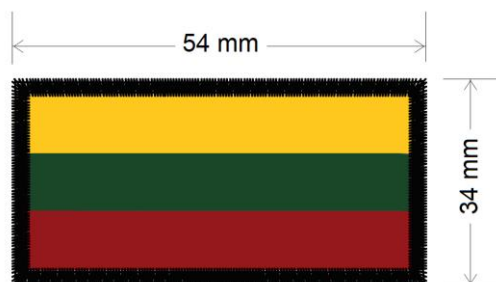

**GAMINIO „ANTSIUVAS SU LR VALSTYBĖS VĒLIAVOS ATVAIZDU“ IR
GAMINIO „ANTSIUVAS SU LR VALSTYBĖS VĒLIAVOS ATVAIZDU
SKRAIDANČIOJO PERSONALO“ ESKIZAS SU IŠMATAVIMAIŠ**

7 iliustracija