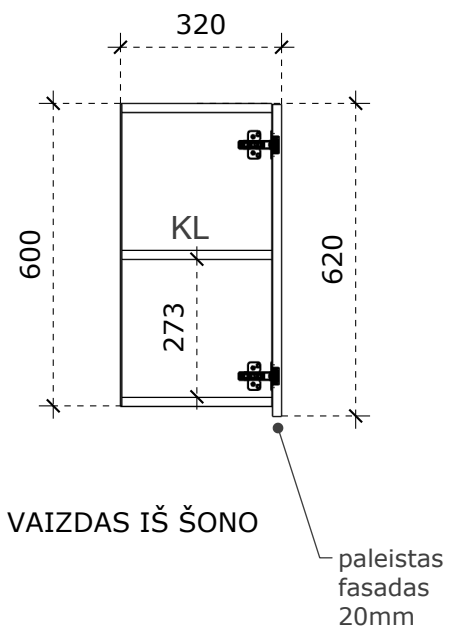

VAIZDAS IŠ ŠONO

VAIZDAS IŠ VIRŠAUS

LMDP vienspalvė 18 mm storio plokštė;
 LMDP vienspalvė 16 mm storio plokštė (stalčių detalės);
 Laminuotos 0,8 – 1 mm PVC/ABS briaunos juosta;
 Stalčių bėgeliai 500 mm ilgio, švelnaus pritraukimo, pilno ištraukimo;
 Baldiniai ratukai, gumuoti, iš kurių du priekiniai su stabdžiu;
 Viršutiniame stalčiuje įmontuota chromuota baldinė spynelė;
 Rankenėlės, nuo 140 iki 200 mm ilgio.

Pakabinama spintelė 450x400x550

Matmenys nurodyti milimetrais;
Matmenis būtina tikslinti vietoje;
Spalvos derinamos su Užsakovu.

VAIZDAS IŠ PRIEKIO

VAIZDAS IŠ ŠONO

paleistas
fasadas
20mm

VAIZDAS IŠ VIRŠAUS

Pakabinama spintelė 600x320x620

Matmenys nurodyti milimetrais;
Matmenis būtina tikslinti vietoje;
Spalvos derinamos su Užsakovu.

VAIZDAS IŠ PRIEKIO

VAIZDAS IŠ ŠONO

VAIZDAS IŠ VIRŠAUS

Medžiagiškumas

 LMDP šv. pilkos spalvos

LMDP vienspalvė 18 mm storio plokštė;
Laminuotos 0,8 – 1 mm PVC/ABS briaunos juosta;
Lankštai su švelnaus pritraukimo funkcija;

Pakabinama spintelė 900x320x620

Matmenys nurodyti milimetrais;
Matmenis būtina tikslinti vietoje;
Spalvos derinamos su Užsakovu.