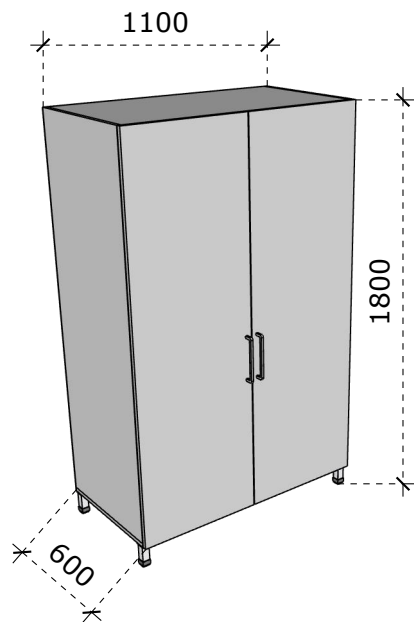

Medžiagiškumas

LMDP šv. pilkos spalvos

turi būti pateiktas rankenėlių pasirinkimas

LMDP vienspalvė 18 mm storio plokštė;
Laminuotos 0,8 – 1 mm PVC/ABS briaunos juosta;
Rankenėlės, nuo 140 iki 200 mm ilgio;
Lankstai su švelnaus pritraukimo funkcija;
Chromuotas drabužių pakabinimo vamzdis, D25;
Metalinės kojelės 100 mm aukščio.
Chromuota baldinė spynelė;

Chromuotas drabužių pakabinimo vamzdis, D25;

VAIZDAS IŠ PRIEKIO

VAIZDAS IŠ PRIEKIO

VAIZDAS IŠ KAIRĖS

Uždara spinta pakabinamiems drabužiams
1100x600x1800 (ūkinė)

Matmenys nurodyti milimetrais;
Matmenis būtina tikslinti vietoje;
Spalvos derinamos su Užsakovu.