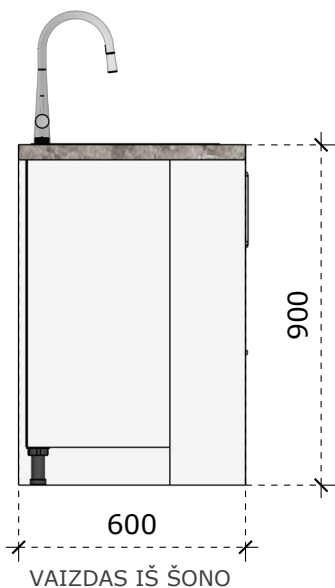

VAIZDAS IŠ ŠONO