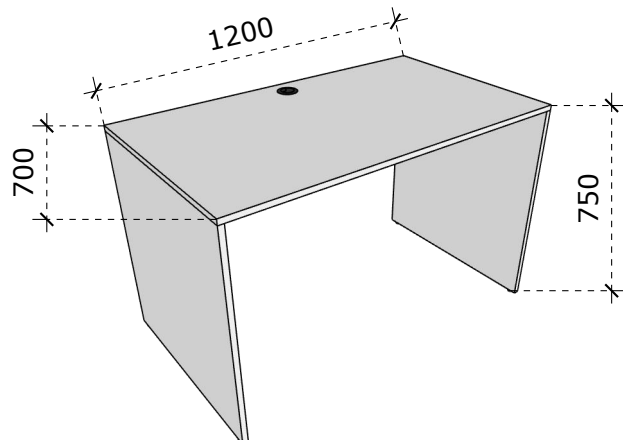

VAIZDAS IŠ PRIEKIO

Medžiagiškumas

 LMDP 18 mm
 šv. pilkos spalvos

VAIZDAS IŠ ŠONO

VAIZDAS IŠ VIRŠAUS

Atviros lentynos 1050x350x720

Matmenys nurodyti milimetrais;
 Matmenis būtina tikslinti vietoje;
 Spalvos derinamos su Užsakovu.

VAIZDAS IŠ PRIEKIO

Laidų nuvedimo kanalas

VAIZDAS IŠ ŠONO

VAIZDAS IŠ VIRŠAUS

Medžiagiškumas

 LMDP šv. pilkos spalvos

- LMDP vienspalvė 18 mm storio plokštė;
- Laminuotos 0,8 – 1 mm PVC/ABS briaunos juosta;
- Dangtelis kompiuterio laidams;
- Laidų nuvedimo kanalas – lentynėlė;
- Įsriegiamos kojėlės į briauną.

Darbo stalas 1200x700x750

Matmenys nurodyti milimetrais;
Matmenis būtina tikslinti vietoje;
Spalvos derinamos su Užsakovu.

VAIZDAS IŠ PRIEKIO

Medžiagiškumas

 LMDP šv. pilkos spalvos

turi būti pateiktas rankenėlių pasirinkimas

VAIZDAS IŠ ŠONO

VAIZDAS IŠ VIRŠAUS

LMDP vienspalvė 18 mm storio plokštė;
 LMDP vienspalvė 16 mm storio plokštė (stalčių detalės);
 Laminuotos 0,8 – 1 mm PVC/ABS briaunos juosta;
 Stalčių bėgeliai 500 mm ilgio, švelnaus pritraukimo, pilno ištraukimo;
 Baldiniai ratukai, gumuoti, iš kurių du priekiniai su stabdžiu;
 Viršutiniame stalčiuje įmontuota chromuota baldinė spynelė;
 Rankenėlės, nuo 140 iki 200 mm ilgio.