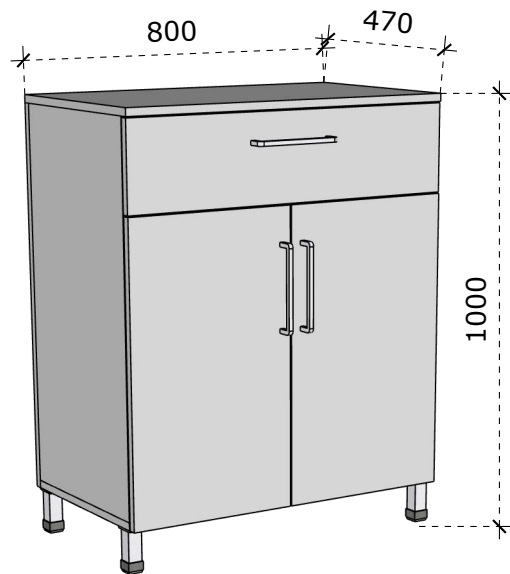

Baldas derinamas prie jau esančio baldo

VAIZDAS IŠ ŠONO

VAIZDAS IŠ VIRŠAUS

Pastatoma spintelė 750x450x900

Matmenys nurodyti milimetrais;
 Matmenis būtina tikslinti vietoje;
 Spalvos derinamos su Užsakovu.