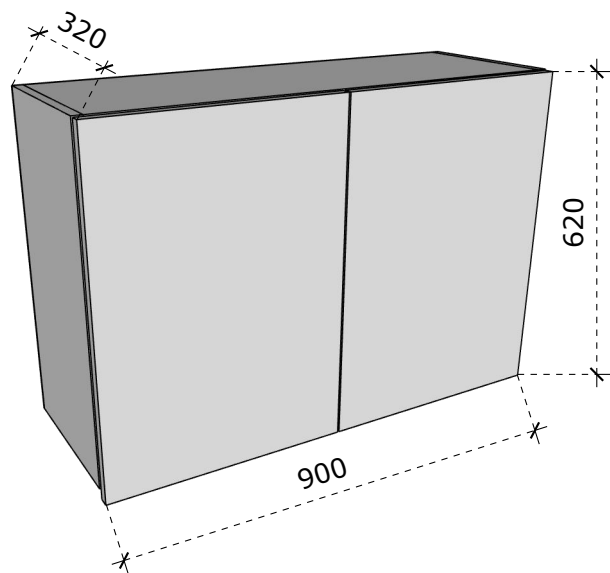

Medžiagiškumas

 LMDP šv. pilkos spalvos

LMDP vienspalvė 18 mm storio plokštė;
Laminuotos 0,8 – 1 mm PVC/ABS briaunos juosta;
Lankstai su švelnaus pritraukimo funkcija;

Pakabinama spintelė 580x320x620

Matmenys nurodyti milimetrais;
Matmenis būtina tikslinti vietoje;
Spalvos derinamos su Užsakovu.

VAIZDAS IŠ PRIEKIO

VAIZDAS IŠ ŠONO

VAIZDAS IŠ VIRŠAUS

Medžiagiškumas

 LMDP šv. pilkos spalvos

LMDP vienspalvė 18 mm storio plokštė;
Laminuotos 0,8 – 1 mm PVC/ABS briaunos juosta;
Lankstai su švelnaus pritraukimo funkcija;

Pakabinama spintelė 600x320x620

Matmenys nurodyti milimetrais;
Matmenis būtina tikslinti vietoje;
Spalvos derinamos su Užsakovu.

VAIZDAS IŠ PRIEKIO

VAIZDAS IŠ ŠONO

VAIZDAS IŠ VIRŠAUS

Medžiagiškumas

 LMDP šv. pilkos spalvos

LMDP vienspalvė 18 mm storio plokštė;
Laminuotos 0,8 – 1 mm PVC/ABS briaunos juosta;
Lankštai su švelnaus pritraukimo funkcija;

Pakabinama spintelė 900x320x620

Matmenys nurodyti milimetrais;
Matmenis būtina tikslinti vietoje;
Spalvos derinamos su Užsakovu.