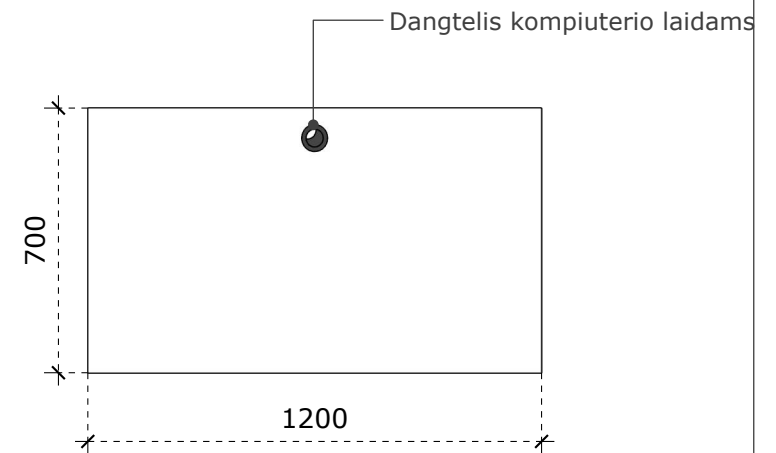

VAIZDAS IŠ PRIEKIO

Medžiagiškumas

 LMDP 18 mm
 šv. pilkos spalvos

VAIZDAS IŠ ŠONO

VAIZDAS IŠ VIRŠAUS

Atviros lentynos 1050x350x720

Matmenys nurodyti milimetrais;
 Matmenis būtina tikslinti vietoje;
 Spalvos derinamos su Užsakovu.

VAIZDAS IŠ PRIEKIO

Laidų nuvedimo kanalas

VAIZDAS IŠ ŠONO

VAIZDAS IŠ VIRŠAUS

Medžiagiškumas

 LMDP šv. pilkos spalvos

- LMDP vienspalvė 18 mm storio plokštė;
- Laminuotos 0,8 – 1 mm PVC/ABS briaunos juosta;
- Dangtelis kompiuterio laidams;
- Laidų nuvedimo kanalas – lentynėlė;
- Įsriegiamos kojėlės į briauną.