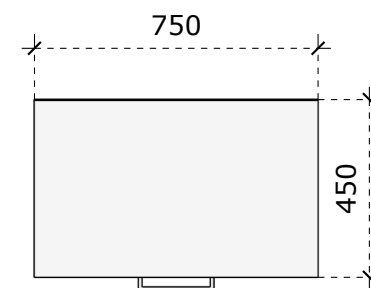

Pakabinama spintelė 600x320x620

Matmenys nurodyti milimetrais;
Matmenis būtina tikslinti vietoje;
Spalvos derinamos su Užsakovu.

VAIZDAS IŠ PRIEKIO

VAIZDAS IŠ ŠONO

VAIZDAS IŠ VIRŠAUS

Medžiagiškumas

 LMDP šv. pilkos spalvos

LMDP vienspalvė 18 mm storio plokštė;
Laminuotos 0,8 – 1 mm PVC/ABS briaunos juosta;
Rankenėlės, nuo 140 iki 200 mm ilgio;
Baldinė spynelė

VAIZDAS IŠ ŠONO

VAIZDAS IŠ VIRŠAUS

Pastatoma spintelė 400x220x600

Matmenys nurodyti milimetrais;
Matmenis būtina tikslinti vietoje;
Spalvos derinamos su Užsakovu.

VAIZDAS IŠ PRIEKIO

Medžiagiškumas

 LMDP šv. pilkos spalvos

turi būti pateiktas rankenėlių pasirinkimas

LMDP vienspalvė 18 mm storio plokštė;
 LMDP vienspalvė 16 mm storio plokštė (stalčiaus detalės);
 Laminuotos 0,8 – 1 mm PVC/ABS briaunos juosta;
 Stalčių bėgeliai 400 mm ilgio, švelnaus pritraukimo, pilno ištraukimo;
 Rankenėlės, nuo 140 iki 200 mm ilgio

Baldas derinamas prie jau esančio baldo

VAIZDAS IŠ ŠONO

VAIZDAS IŠ VIRŠAUS

Pastatoma spintelė 750x450x900

Matmenys nurodyti milimetrais;
 Matmenis būtina tikslinti vietoje;
 Spalvos derinamos su Užsakovu.