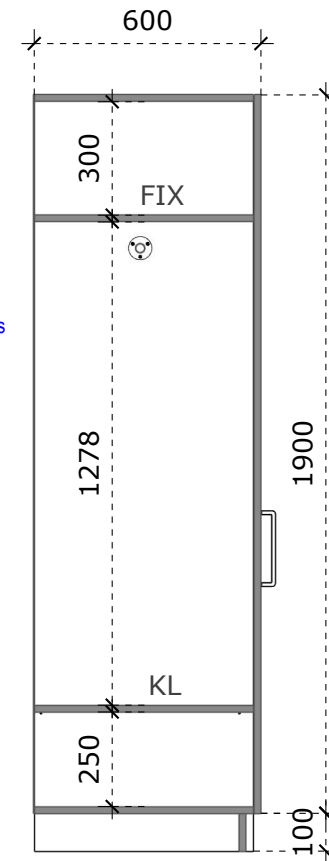

VAIZDAS IŠ ŠONO

VAIZDAS IŠ VIRŠAUS

LMDP vienspalvė 18 mm storio plokštė;
 LMDP vienspalvė 16 mm storio plokštė (stalčių detalės);
 Laminuotos 0,8 – 1 mm PVC/ABS briaunos juosta;
 Stalčių bėgeliai 500 mm ilgio, švelnaus pritraukimo, pilno ištraukimo;
 Baldiniai ratukai, gumuoti, iš kurių du priekiniai su stabdžiu;
 Viršutiniame stalčiuje įmontuota chromuota baldinė spynelė;
 Rankenėlės, nuo 140 iki 200 mm ilgio.

- LMDP vienspalvė 18 mm storio plokštė;
- Laminuotos 0,8 – 1 mm PVC/ABS briaunos juosta;
-

Pakabinama lentyna 1200x300x300

Matmenys nurodyti milimetrais;
Matmenis būtina tikslinti vietoje;
Spalvos derinamos su Užsakovu.

LMDP vienspalvė 18 mm storio plokštė;
Laminuotos 0,8 – 1 mm PVC/ABS briaunos juosta;
Lankštai su švelnaus pritraukimo funkcija;

Pakabinama spintelė 900x320x620

Matmenys nurodyti milimetrais;
Matmenis būtina tikslinti vietoje;
Spalvos derinamos su Užsakovu.

Chromuotas drabužių pakabinimo vamzdis, D25;

VAIZDAS IŠ PRIEKIO

VAIZDAS IŠ PRIEKIO

VAIZDAS IŠ KAIRĖS

Uždara spinta pakabinamiems drabužiams (dvivietė) 580x600x2000

Matmenys nurodyti milimetrais;
Matmenis būtina tikslinti vietoje;
Spalvos derinamos su Užsakovu.