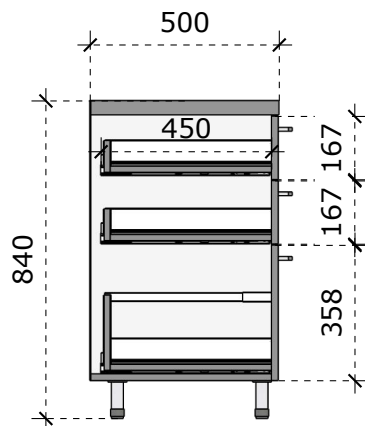

Pakabinama spintelė 600x320x620

Matmenys nurodyti milimetrais;
Matmenis būtina tikslinti vietoje;
Spalvos derinamos su Užsakovu.

VAIZDAS IŠ PRIEKIO

VAIZDAS IŠ ŠONO

VAIZDAS IŠ VIRŠAUS

Medžiagiškumas

 LMDP šv. pilkos spalvos

turi būti pateiktas rankenėlių pasirinkimas

VAIZDAS IŠ VIRŠAUS

Palatinė spintelė 450x470x850

Matmenys nurodyti milimetrais;
 Matmenis būtina tikslinti vietoje;
 Spalvos derinamos su Užsakovu.

VAIZDAS IŠ PRIEKIO

Medžiagiškumas

-  LMDP šv. pilkos spalvos
-  Stalviršis

turi būti pateiktas rankenėlių pasirinkimas

Stalčių sistema - žemas, NL450

VAIZDAS IŠ ŠONO

VAIZDAS IŠ VIRŠAUS

LMDP vienspalvė 18 mm storio plokštė;
 Stalviršis 38 mm storio
 LMDP vienspalvė 16 mm storio plokštė (stalčiaus detalės);
 Laminuotos 0,8 – 1 mm PVC/ABS briaunos juosta;
 Stalčių sistemos bėgeliai 450 mm ilgio, švelnaus pritraukimo, pilno ištraukimo; spalva - pilka, balta
 Aliuminio baldų kojelės 100 mm aukščio
 Rankenėlės, nuo 140 iki 200 mm ilgio

Pastatoma spintelė 1350x500x840

Matmenys nurodyti milimetrais;
 Matmenis būtina tikslinti vietoje;
 Spalvos derinamos su Užsakovu.

Baldinė spynelė

VAIZDAS IŠ PRIEKIO

Medžiagiškumas

LMDP šv. pilkos spalvos

turi būti pateiktas rankenėlių pasirinkimas