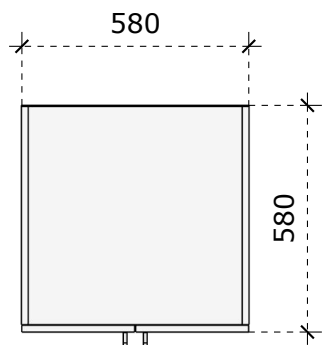

VAIZDAS IŠ VIRŠAUS

Medžiagiškumas

LMDP šv. pilkos spalvos

turi būti pateiktas rankenėlių pasirinkimas

LMDP vienspalvė 18 mm storio plokštė;
Laminuotos 0,8 – 1 mm PVC/ABS briaunos juosta;
Rankenėlės, nuo 140 iki 200 mm ilgio;
Lankstai su švelnaus pritraukimo funkcija;
Chromuotas drabužių pakabinimo vamzdis, D25;
Įsriegiamos kojelės į briauną.
Chromuota baldinė spynelė;

VAIZDAS IŠ PRIEKIO