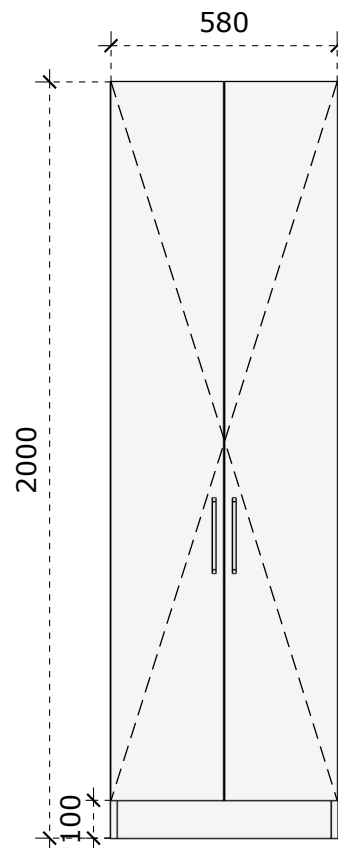

VAIZDAS IŠ PRIEKIO