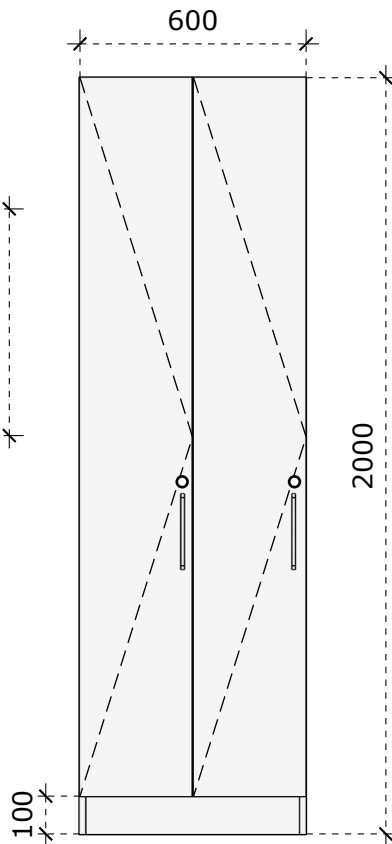

VAIZDAS IŠ PRIEKIO