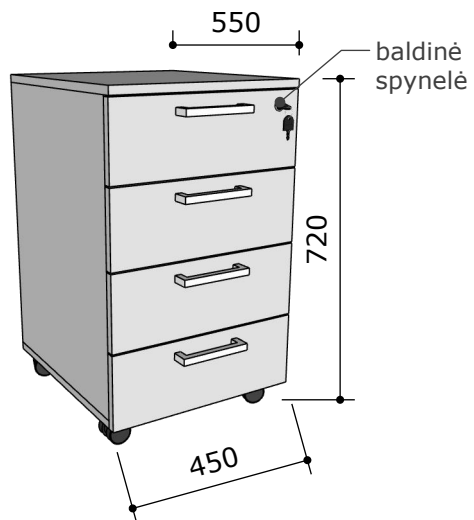

VAIZDAS IŠ PRIEKIO

Laidų nuvedimo kanalas

VAIZDAS IŠ ŠONO

VAIZDAS IŠ VIRŠAUS

Medžiagiškumas

 LMDP šv. pilkos spalvos

- LMDP vienspalvė 18 mm storio plokštė;
- Laminuotos 0,8 – 1 mm PVC/ABS briaunos juosta;
- Dangtelis kompiuterio laidams;
- Laidų nuvedimo kanalas – lentynėlė;
- Įsriegiamos kojėlės į briauną.

Darbo stalas 1200x700x750

Matmenys nurodyti milimetrais;
Matmenis būtina tikslinti vietoje;
Spalvos derinamos su Užsakovu.

VAIZDAS IŠ PRIEKIO

Medžiagiškumas

 LMDP šv. pilkos spalvos

turi būti pateiktas rankenėlių pasirinkimas