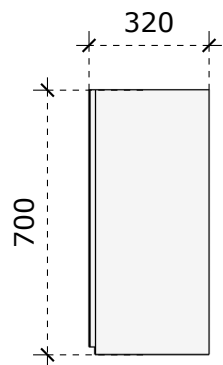

LMDP vienspalvė 18 mm storio plokštė;
Laminuotos 0,8 – 1 mm PVC/ABS briaunos juosta;
Lankštai su švelnaus pritraukimo funkcija;

Pakabinama spintelė 900x320x620

Matmenys nurodyti milimetrais;
Matmenis būtina tikslinti vietoje;
Spalvos derinamos su Užsakovu.

LMDP šv. pilkos spalvos

Stalviršis

turi būti pateiktas rankenėlių pasirinkimas

LMDP vienspalvė 18 mm storio plokštė;
 Stalviršis 38 mm storio
 LMDP vienspalvė 16 mm storio plokštė (stalčiaus detalės);
 Laminuotos 0,8 – 1 mm PVC/ABS briaunos juosta;
 Stalčių sistemos bėgeliai švelnaus pritraukimo, pilno ištraukimo, spalva - pilka, balta
 Rankenėlės, nuo 140 iki 200 mm ilgio

Stalčių sistema

Viruvėlė 1690x600x2000

Matmenys nurodyti milimetrais;
 Matmenis būtina tikslinti vietoje;
 Spalvos derinamos su Užsakovu.

Medžiagiškumas

LMDP šv. pilkos spalvos

Stalviršis

turi būti pateiktas rankenėlių pasirinkimas

LMDP vienspalvė 18 mm storio plokštė;
 Stalviršis 38 mm storio
 LMDP vienspalvė 16 mm storio plokštė (stalčiaus detalės);
 Laminuotos 0,8 – 1 mm PVC/ABS briaunos juosta;
 Stalčių sistemos bėgeliai švelnaus pritraukimo, pilno ištraukimo, spalva - pilka, balta
 Rankenėlės, nuo 140 iki 200 mm ilgio