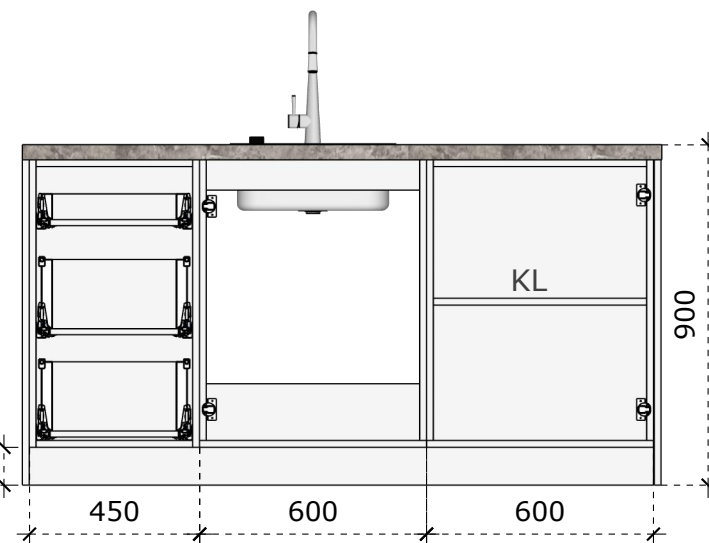

LMDP vienspalvė 18 mm storio plokštė;
Laminuotos 0,8 – 1 mm PVC/ABS briaunos juosta;
Lankštai su švelnaus pritraukimo funkcija;

Pakabinama spintelė 900x320x620

Matmenys nurodyti milimetrais;
Matmenis būtina tikslinti vietoje;
Spalvos derinamos su Užsakovu.

Uždara spinta su lentynomis 600x600x2000 (ūkinė)

Matmenys nurodyti milimetrais;
Matmenis būtina tikslinti vietoje;
Spalvos derinamos su Užsakovu.

VAIZDAS IŠ ŠONO

VAIZDAS IŠ PRIEKIO

VAIZDAS IŠ PRIEKIO

Medžiagiškumas