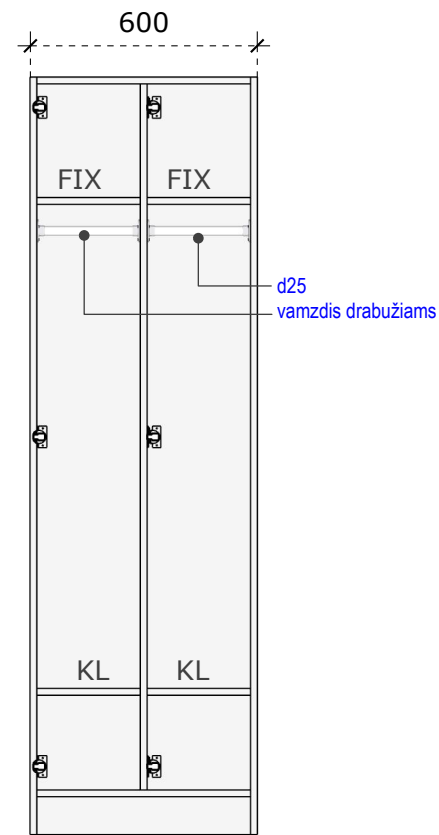

Pastatoma spintelė 800x470x1000

Matmenys nurodyti milimetrais;
 Matmenis būtina tikslinti vietoje;
 Spalvos derinamos su Užsakovu.

VAIZDAS IŠ VIRŠAUS

VAIZDAS IŠ PRIEKIO

VAIZDAS IŠ PRIEKIO

VAIZDAS IŠ KAIRĖS