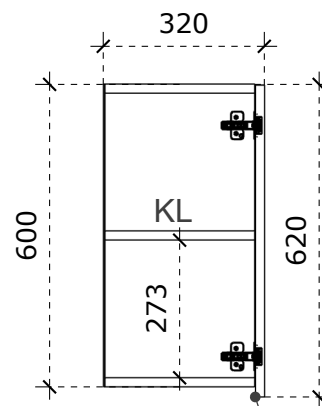

VAIZDAS IŠ ŠONO

VAIZDAS IŠ VIRŠAUS

LMDP vienspalvė 18 mm storio plokštė;
 LMDP vienspalvė 16 mm storio plokštė (stalčių detalės);
 Laminuotos 0,8 – 1 mm PVC/ABS briaunos juosta;
 Stalčių bėgeliai 500 mm ilgio, švelnaus pritraukimo, pilno ištraukimo;
 Baldiniai ratukai, gumuoti, iš kurių du priekiniai su stabdžiu;
 Viršutiniame stalčiuje įmontuota chromuota baldinė spynelė;
 Rankenėlės, nuo 140 iki 200 mm ilgio.

- LMDP vienspalvė 18 mm storio plokštė;
- Laminuotos 0,8 – 1 mm PVC/ABS briaunos juosta;
-

Pakabinama lentyna 1200x300x300

Matmenys nurodyti milimetrais;
Matmenis būtina tikslinti vietoje;
Spalvos derinamos su Užsakovu.

VAIZDAS IŠ PRIEKIO

VAIZDAS IŠ PRIEKIO

VAIZDAS IŠ ŠONO

paleistas
fasadas
20mm

VAIZDAS IŠ VIRŠAUS

Medžiagiškumas

 LMDP šv. pilkos spalvos

LMDP vienspalvė 18 mm storio plokštė;
Laminuotos 0,8 – 1 mm PVC/ABS briaunos juosta;
Lankštai su švelnaus pritraukimo funkcija;

Pakabinama spintelė 450x400x550

Matmenys nurodyti milimetrais;
Matmenis būtina tikslinti vietoje;
Spalvos derinamos su Užsakovu.

VAIZDAS IŠ PRIEKIO

VAIZDAS IŠ ŠONO

paleistas
fasadas
20mm

VAIZDAS IŠ VIRŠAUS