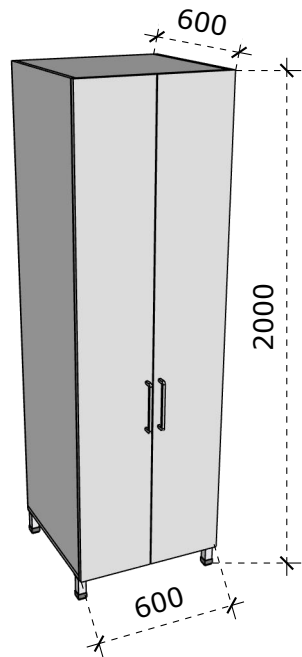

VAIZDAS IŠ PRIEKIO