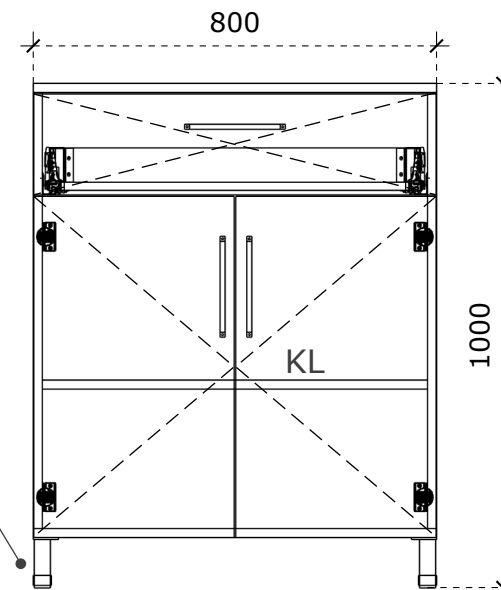

VAIZDAS IŠ ŠONO

VAIZDAS IŠ VIRŠAUS

LMDP vienspalvė 18 mm storio plokštė;
 LMDP vienspalvė 16 mm storio plokštė (stalčių detalės);
 Laminuotos 0,8 – 1 mm PVC/ABS briaunos juosta;
 Stalčių bėgeliai 500 mm ilgio, švelnaus pritraukimo, pilno ištraukimo;
 Baldiniai ratukai, gumuoti, iš kurių du priekiniai su stabdžiu;
 Viršutiniame stalčiuje įmontuota chromuota baldinė spynelė;
 Rankenėlės, nuo 140 iki 200 mm ilgio.

Matmenys nurodyti milimetrais;
Matmenis būtina tikslinti vietoje;
Spalvos derinamos su Užsakovu.

VAIZDAS IŠ PRIEKIO

Medžiagiškumas

 LMDP šv. pilkos spalvos

turi būti pateiktas rankenėlių pasirinkimas

LMDP vienspalvė 18 mm storio plokštė;
 LMDP vienspalvė 16 mm storio plokštė (stalčiaus detalės);
 Laminuotos 0,8 – 1 mm PVC/ABS briaunos juosta;
 Stalčių bėgeliai 400 mm ilgio, švelnaus pritraukimo, pilno ištraukimo;
 Rankenėlės, nuo 140 iki 200 mm ilgio

Baldas derinamas prie jau esančio baldo

VAIZDAS IŠ ŠONO

VAIZDAS IŠ VIRŠAUS

Pastatoma spintelė 750x450x900

Matmenys nurodyti milimetrais;
 Matmenis būtina tikslinti vietoje;
 Spalvos derinamos su Užsakovu.

VAIZDAS IŠ PRIEKIO

Medžiagiškumas

 LMDP šv. pilkos spalvos

turi būti pateiktas rankenėlių pasirinkimas

Stalčių sistema - žemas, NL400

VAIZDAS IŠ KAIRĖS

VAIZDAS IŠ VIRŠAUS

LMDP vienspalvė 18 mm storio plokštė;
 LMDP vienspalvė 16 mm storio plokštė (stalčiaus detalės);
 Laminuotos 0,8 – 1 mm PVC/ABS briaunos juosta;
 Stalčių sistemos bėgeliai 400 mm ilgio, švelnaus pritraukimo, pilno ištraukimo; spalva - pilka, balta
 Aliuminio baldų kojės 100 mm aukščio, reguliuojamas aukštis iki 10 mm;
 Rankenėlės, nuo 140 iki 200 mm ilgio.