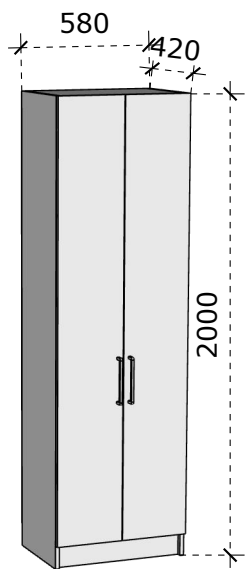

VAIZDAS IŠ ŠONO

VAIZDAS IŠ VIRŠAUS

LMDP vienspalvė 18 mm storio plokštė;
 LMDP vienspalvė 16 mm storio plokštė (stalčių detalės);
 Laminuotos 0,8 – 1 mm PVC/ABS briaunos juosta;
 Stalčių bėgeliai 500 mm ilgio, švelnaus pritraukimo, pilno ištraukimo;
 Baldiniai ratukai, gumuoti, iš kurių du priekiniai su stabdžiu;
 Viršutiniame stalčiuje įmontuota chromuota baldinė spynelė;
 Rankenėlės, nuo 140 iki 200 mm ilgio.

- LMDP vienspalvė 18 mm storio plokštė;
- Laminuotos 0,8 – 1 mm PVC/ABS briaunos juosta;
-

Pakabinama lentyna 1200x300x300

Matmenys nurodyti milimetrais;
Matmenis būtina tikslinti vietoje;
Spalvos derinamos su Užsakovu.

Chromuotas drabužių pakabinimo vamzdis, D25;

VAIZDAS IŠ PRIEKIO

VAIZDAS IŠ PRIEKIO

VAIZDAS IŠ KAIRĖS

Uždara spinta pakabinamiems drabužiams (dvivietė) 580x600x2000

Matmenys nurodyti milimetrais;
Matmenis būtina tikslinti vietoje;
Spalvos derinamos su Užsakovu.