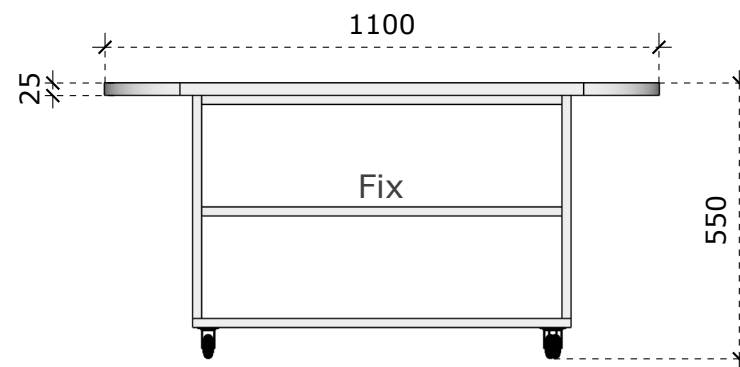

Medžiagiškumas

LMDP šv. pilkos spalvos

LMDP vienspalvė 18 mm storio plokštė;
LMDP vienspalvė 25 mm storio plokštė;
Laminuotos 0,8 – 2 mm PVC/ABS briaunos juosta;
Gumuoti ratukai, kurių vieno min apkrova 30 kg

Staliukas žurnalinis 1000x500x550

Matmenys nurodyti milimetrais;
Matmenis būtina tikslinti vietoje;
Spalvos derinamos su Užsakovu.