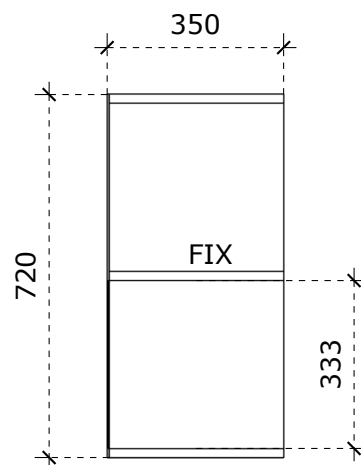

VAIZDAS IŠ PRIEKIO

Medžiagiškumas

 LMDP 18 mm
 šv. pilkos spalvos

VAIZDAS IŠ ŠONO

VAIZDAS IŠ VIRŠAUS

Atviros lentynos 1050x350x720

Matmenys nurodyti milimetrais;
 Matmenis būtina tikslinti vietoje;
 Spalvos derinamos su Užsakovu.

Darbo stalas 1200x700x750

Matmenys nurodyti milimetrais;
Matmenis būtina tikslinti vietoje;
Spalvos derinamos su Užsakovu.

VAIZDAS IŠ PRIEKIO

Medžiagiškumas

 LMDP šv. pilkos spalvos

turi būti pateiktas rankenėlių pasirinkimas

VAIZDAS IŠ ŠONO

VAIZDAS IŠ VIRŠAUS

LMDP vienspalvė 18 mm storio plokštė;
 LMDP vienspalvė 16 mm storio plokštė (stalčių detalės);
 Laminuotos 0,8 – 1 mm PVC/ABS briaunos juosta;
 Stalčių bėgeliai 500 mm ilgio, švelnaus pritraukimo, pilno ištraukimo;
 Baldiniai ratukai, gumuoti, iš kurių du priekiniai su stabdžiu;
 Viršutiniame stalčiuje įmontuota chromuota baldinė spynelė;
 Rankenėlės, nuo 140 iki 200 mm ilgio.

- LMDP vienspalvė 18 mm storio plokštė;
- Laminuotos 0,8 – 1 mm PVC/ABS briaunos juosta;
-

Pakabinama lentyna 1200x300x300

Matmenys nurodyti milimetrais;
Matmenis būtina tikslinti vietoje;
Spalvos derinamos su Užsakovu.