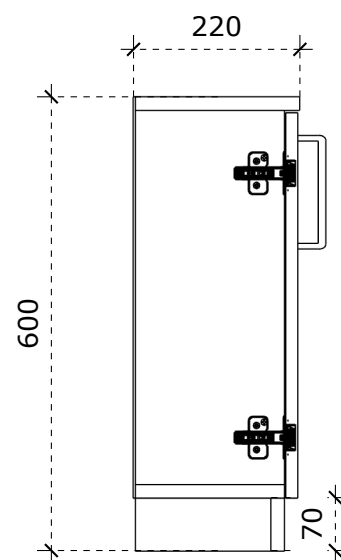

Pastatoma spintelė 1350x500x840

Matmenys nurodyti milimetrais;
 Matmenis būtina tikslinti vietoje;
 Spalvos derinamos su Užsakovu.

Baldinė spynelė

VAIZDAS IŠ PRIEKIO

Medžiagiškumas

LMDP šv. pilkos spalvos

turi būti pateiktas rankenėlių pasirinkimas

LMDP vienspalvė 18 mm storio plokštė;
Laminuotos 0,8 – 1 mm PVC/ABS briaunos juosta;
Rankenėlės, nuo 140 iki 200 mm ilgio;
Baldinė spynelė

VAIZDAS IŠ ŠONO

VAIZDAS IŠ VIRŠAUS

Pastatoma spintelė 400x220x600