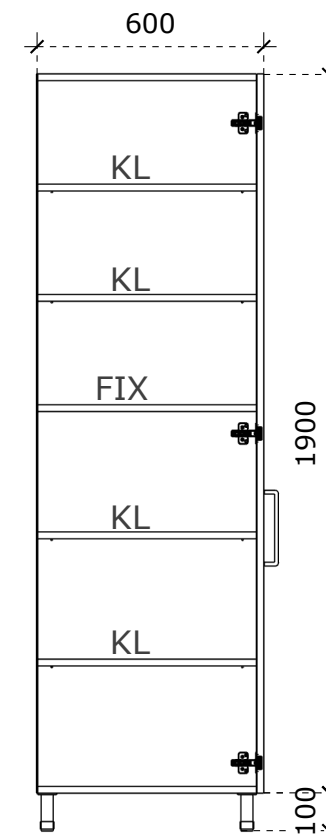

Uždara spinta su lentynomis 550x500x2000

Matmenys nurodyti milimetrais;
Matmenis būtina tikslinti vietoje;
Spalvos derinamos su Užsakovu.

VAIZDAS IŠ PRIEKIO

VAIZDAS IŠ PRIEKIO

VAIZDAS IŠ KAIRĖS

VAIZDAS IŠ VIRŠAUS