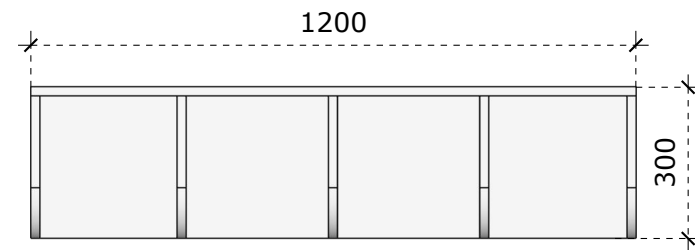

VAIZDAS IŠ ŠONO

VAIZDAS IŠ VIRŠAUS

LMDP vienspalvė 18 mm storio plokštė;
 LMDP vienspalvė 16 mm storio plokštė (stalčių detalės);
 Laminuotos 0,8 – 1 mm PVC/ABS briaunos juosta;
 Stalčių bėgeliai 500 mm ilgio, švelnaus pritraukimo, pilno ištraukimo;
 Baldiniai ratukai, gumuoti, iš kurių du priekiniai su stabdžiu;
 Viršutiniame stalčiuje įmontuota chromuota baldinė spynelė;
 Rankenėlės, nuo 140 iki 200 mm ilgio.

Modulinis stalčių blokas 450x550x720

Matmenys nurodyti milimetrais;
 Matmenis būtina tikslinti vietoje;
 Spalvos derinamos su Užsakovu.

VAIZDAS IŠ PRIEKIO

VAIZDAS IŠ ŠONO

VAIZDAS IŠ VIRŠAUS

Medžiagiškumas

 LMDP šv. pilkos spalvos

- LMDP vienspalvė 18 mm storio plokštė;
- Laminuotos 0,8 – 1 mm PVC/ABS briaunos juosta;
-

Pakabinama lentyna 1200x300x300

Matmenys nurodyti milimetrais;
Matmenis būtina tikslinti vietoje;
Spalvos derinamos su Užsakovu.

Pakabinama spintelė 450x400x550

Matmenys nurodyti milimetrais;
Matmenis būtina tikslinti vietoje;
Spalvos derinamos su Užsakovu.

VAIZDAS IŠ PRIEKIO

VAIZDAS IŠ ŠONO

paleistas
fasadas
20mm

VAIZDAS IŠ VIRŠAUS