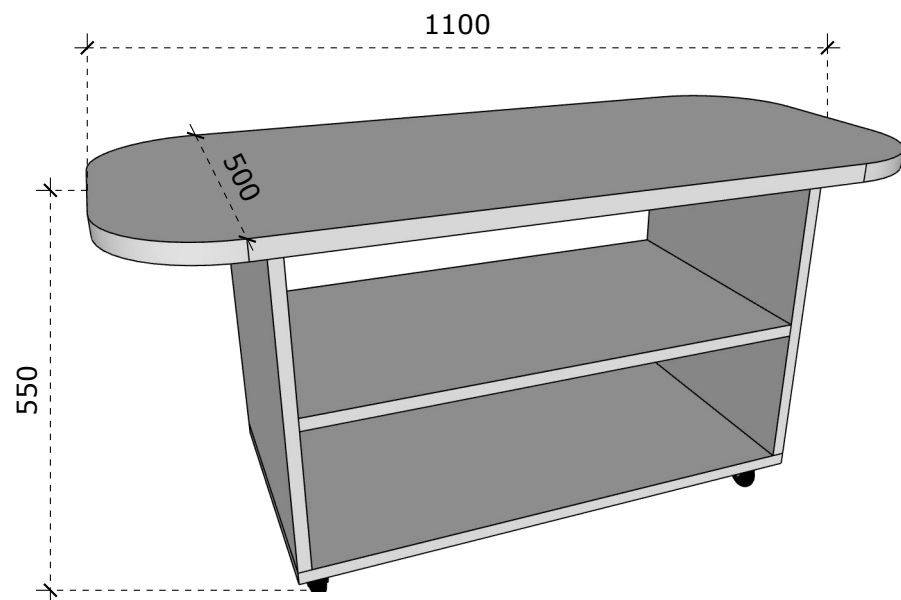

Medžiagiškumas

LMDP šv. pilkos spalvos

LMDP vienspalvė 18 mm storio plokštė;
LMDP vienspalvė 25 mm storio plokštė;
Laminuotos 0,8 – 2 mm PVC/ABS briaunos juosta;
Gumuoti ratukai, kurių vieno min apkrova 30 kg

Staliukas žurnalinis 1000x500x550

Matmenys nurodyti milimetrais;
Matmenis būtina tikslinti vietoje;
Spalvos derinamos su Užsakovu.