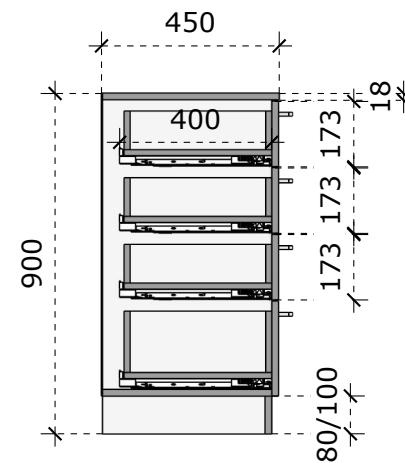

LMDP vienspalvė 18 mm storio plokštė;
Laminuotos 0,8 – 1 mm PVC/ABS briaunos juosta;
Rankenėlės, nuo 140 iki 200 mm ilgio;
Baldinė spynelė

VAIZDAS IŠ ŠONO

VAIZDAS IŠ VIRŠAUS

Pastatoma spintelė 400x220x600

Matmenys nurodyti milimetrais;
Matmenis būtina tikslinti vietoje;
Spalvos derinamos su Užsakovu.

VAIZDAS IŠ PRIEKIO

Medžiagiškumas

 LMDP šv. pilkos spalvos

turi būti pateiktas rankenėlių pasirinkimas

LMDP vienspalvė 18 mm storio plokštė;
 LMDP vienspalvė 16 mm storio plokštė (stalčiaus detalės);
 Laminuotos 0,8 – 1 mm PVC/ABS briaunos juosta;
 Stalčių bėgeliai 400 mm ilgio, švelnaus pritraukimo, pilno ištraukimo;
 Rankenėlės, nuo 140 iki 200 mm ilgio

Baldas derinamas prie jau esančio baldo

VAIZDAS IŠ ŠONO

VAIZDAS IŠ VIRŠAUS

Pastatoma spintelė 750x450x900

Matmenys nurodyti milimetrais;
 Matmenis būtina tikslinti vietoje;
 Spalvos derinamos su Užsakovu.