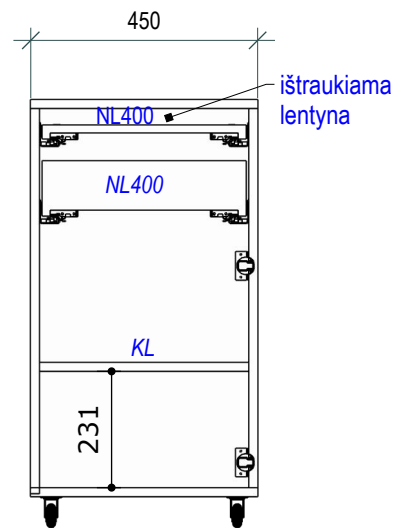

VAIZDAS IŠ PRIEKIO