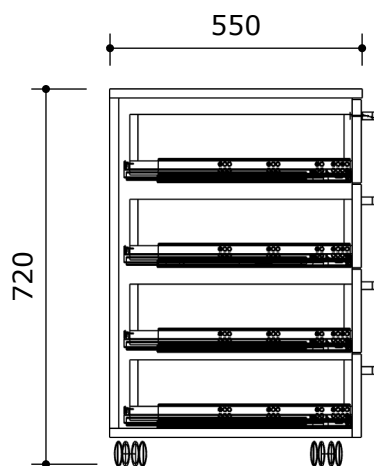

Darbo stalas 1200x700x750

Matmenys nurodyti milimetrais;
Matmenis būtina tikslinti vietoje;
Spalvos derinamos su Užsakovu.

VAIZDAS IŠ PRIEKIO

Medžiagiškumas

 LMDP šv. pilkos spalvos

turi būti pateiktas rankenėlių pasirinkimas

VAIZDAS IŠ ŠONO

VAIZDAS IŠ VIRŠAUS

LMDP vienspalvė 18 mm storio plokštė;
 LMDP vienspalvė 16 mm storio plokštė (stalčių detalės);
 Laminuotos 0,8 – 1 mm PVC/ABS briaunos juosta;
 Stalčių bėgeliai 500 mm ilgio, švelnaus pritraukimo, pilno ištraukimo;
 Baldiniai ratukai, gumuoti, iš kurių du priekiniai su stabdžiu;
 Viršutiniame stalčiuje įmontuota chromuota baldinė spynelė;
 Rankenėlės, nuo 140 iki 200 mm ilgio.

- LMDP vienspalvė 18 mm storio plokštė;
- Laminuotos 0,8 – 1 mm PVC/ABS briaunos juosta;
-

Pakabinama lentyna 1200x300x300

Matmenys nurodyti milimetrais;
Matmenis būtina tikslinti vietoje;
Spalvos derinamos su Užsakovu.