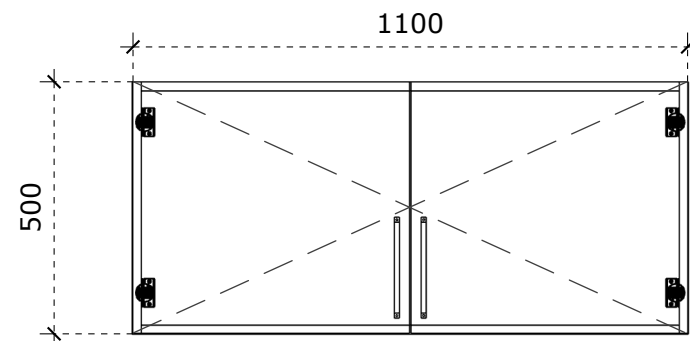

VAIZDAS IŠ PRIEKIO