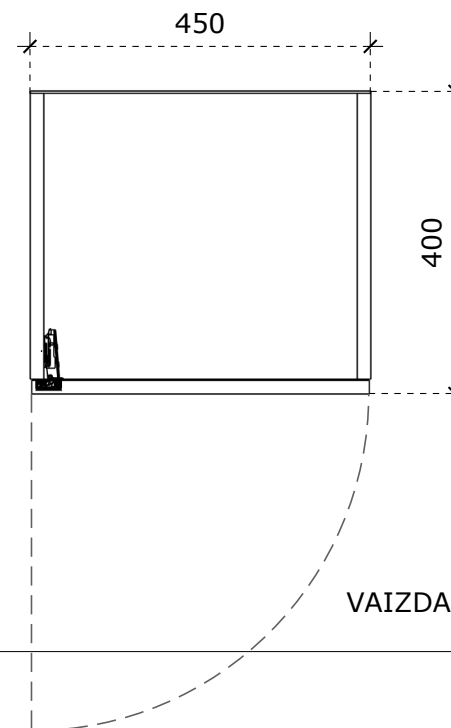

VAIZDAS IŠ ŠONO

VAIZDAS IŠ VIRŠAUS

LMDP vienspalvė 18 mm storio plokštė;
 LMDP vienspalvė 16 mm storio plokštė (stalčių detalės);
 Laminuotos 0,8 – 1 mm PVC/ABS briaunos juosta;
 Stalčių bėgeliai 500 mm ilgio, švelnaus pritraukimo, pilno ištraukimo;
 Baldiniai ratukai, gumuoti, iš kurių du priekiniai su stabdžiu;
 Viršutiniame stalčiuje įmontuota chromuota baldinė spynelė;
 Rankenėlės, nuo 140 iki 200 mm ilgio.

- LMDP vienspalvė 18 mm storio plokštė;
- Laminuotos 0,8 – 1 mm PVC/ABS briaunos juosta;
-

Pakabinama lentyna 1200x300x300

Matmenys nurodyti milimetrais;
Matmenis būtina tikslinti vietoje;
Spalvos derinamos su Užsakovu.

VAIZDAS IŠ PRIEKIO

VAIZDAS IŠ PRIEKIO

VAIZDAS IŠ ŠONO

paleistas
fasadas
20mm

VAIZDAS IŠ VIRŠAUS

Medžiagiškumas

 LMDP šv. pilkos spalvos

LMDP vienspalvė 18 mm storio plokštė;
Laminuotos 0,8 – 1 mm PVC/ABS briaunos juosta;
Lankštai su švelnaus pritraukimo funkcija;

Pakabinama spintelė 450x400x550

Matmenys nurodyti milimetrais;
Matmenis būtina tikslinti vietoje;
Spalvos derinamos su Užsakovu.

VAIZDAS IŠ PRIEKIO

VAIZDAS IŠ ŠONO

paleistas
fasadas
20mm

VAIZDAS IŠ VIRŠAUS