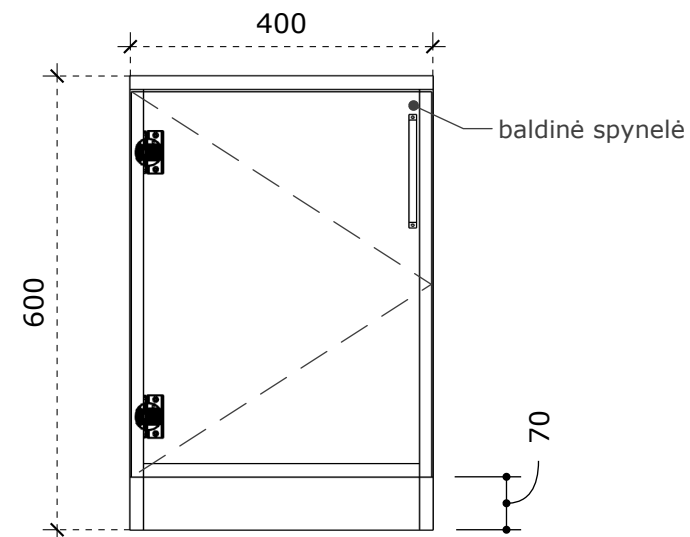

Medžiagiškumas

-  LMDP šv. pilkos spalvos
-  Stalviršis

turi būti pateiktas rankenėlių pasirinkimas

Stalčių sistema - žemas, NL450

VAIZDAS IŠ ŠONO

VAIZDAS IŠ VIRŠAUS

LMDP vienspalvė 18 mm storio plokštė;
 Stalviršis 38 mm storio
 LMDP vienspalvė 16 mm storio plokštė (stalčiaus detalės);
 Laminuotos 0,8 – 1 mm PVC/ABS briaunos juosta;
 Stalčių sistemos bėgeliai 450 mm ilgio, švelnaus pritraukimo, pilno ištraukimo; spalva - pilka, balta
 Aliuminio baldų kojelės 100 mm aukščio
 Rankenėlės, nuo 140 iki 200 mm ilgio

Pastatoma spintelė 1350x500x840

Matmenys nurodyti milimetrais;
 Matmenis būtina tikslinti vietoje;
 Spalvos derinamos su Užsakovu.

Baldinė spynelė

VAIZDAS IŠ PRIEKIO

Medžiagiškumas

LMDP šv. pilkos spalvos

turi būti pateiktas rankenėlių pasirinkimas