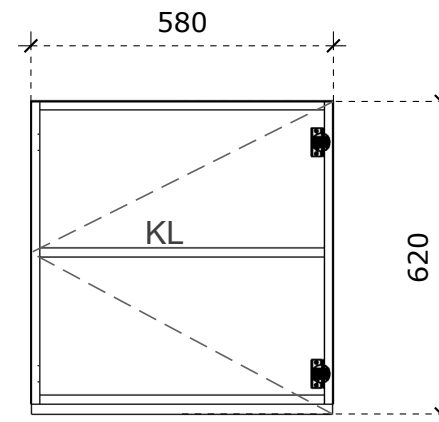

VAIZDAS IŠ ŠONO

VAIZDAS IŠ VIRŠAUS

LMDP vienspalvė 18 mm storio plokštė;
 LMDP vienspalvė 16 mm storio plokštė (stalčių detalės);
 Laminuotos 0,8 – 1 mm PVC/ABS briaunos juosta;
 Stalčių bėgeliai 500 mm ilgio, švelnaus pritraukimo, pilno ištraukimo;
 Baldiniai ratukai, gumuoti, iš kurių du priekiniai su stabdžiu;
 Viršutiniame stalčiuje įmontuota chromuota baldinė spynelė;
 Rankenėlės, nuo 140 iki 200 mm ilgio.

- LMDP vienspalvė 18 mm storio plokštė;
- Laminuotos 0,8 – 1 mm PVC/ABS briaunos juosta;
-

Pakabinama lentyna 1200x300x300

Matmenys nurodyti milimetrais;
Matmenis būtina tikslinti vietoje;
Spalvos derinamos su Užsakovu.

VAIZDAS IŠ PRIEKIO

VAIZDAS IŠ PRIEKIO

VAIZDAS IŠ ŠONO

paleistas
fasadas
20mm

VAIZDAS IŠ VIRŠAUS

Medžiagiškumas

 LMDP šv. pilkos spalvos

LMDP vienspalvė 18 mm storio plokštė;
Laminuotos 0,8 – 1 mm PVC/ABS briaunos juosta;
Lankštai su švelnaus pritraukimo funkcija;

Pakabinama spintelė 450x400x550

Matmenys nurodyti milimetrais;
Matmenis būtina tikslinti vietoje;
Spalvos derinamos su Užsakovu.

VAIZDAS IŠ PRIEKIO

VAIZDAS IŠ ŠONO

paleistas
fasadas
20mm

VAIZDAS IŠ VIRŠAUS