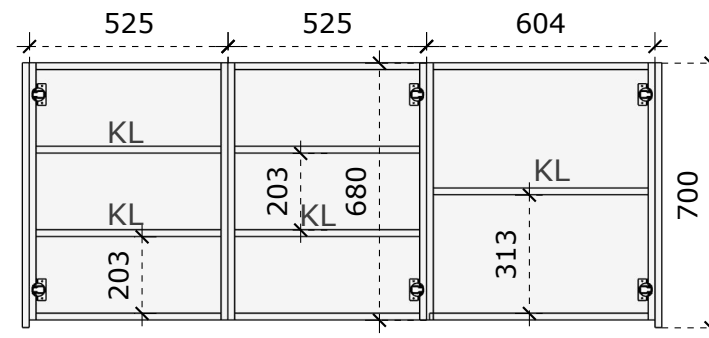

Pakabinama spintelė 600x320x620

Matmenys nurodyti milimetrais;
Matmenis būtina tikslinti vietoje;
Spalvos derinamos su Užsakovu.

VAIZDAS IŠ PRIEKIO

VAIZDAS IŠ ŠONO

VAIZDAS IŠ VIRŠAUS

Medžiagiškumas

 LMDP šv. pilkos spalvos

LMDP vienspalvė 18 mm storio plokštė;
Laminuotos 0,8 – 1 mm PVC/ABS briaunos juosta;
Lankštai su švelnaus pritraukimo funkcija;

Pakabinama spintelė 900x320x620

Matmenys nurodyti milimetrais;
Matmenis būtina tikslinti vietoje;
Spalvos derinamos su Užsakovu.

Uždara spinta su lentynomis 550x500x2000

Matmenys nurodyti milimetrais;
Matmenis būtina tikslinti vietoje;
Spalvos derinamos su Užsakovu.

VAIZDAS IŠ PRIEKIO

VAIZDAS IŠ PRIEKIO

VAIZDAS IŠ KAIRĖS

VAIZDAS IŠ VIRŠAUS

Uždara spinta su lentynomis 600x600x2000 (ūkinė)

Matmenys nurodyti milimetrais;
Matmenis būtina tikslinti vietoje;
Spalvos derinamos su Užsakovu.

VAIZDAS IŠ ŠONO

VAIZDAS IŠ PRIEKIO

VAIZDAS IŠ PRIEKIO

Medžiagiškumas