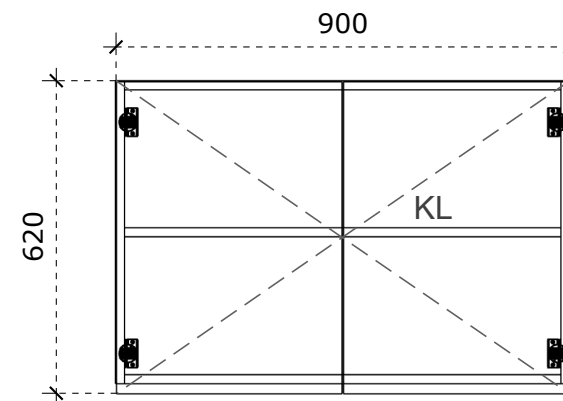

VAIZDAS IŠ PRIEKIO