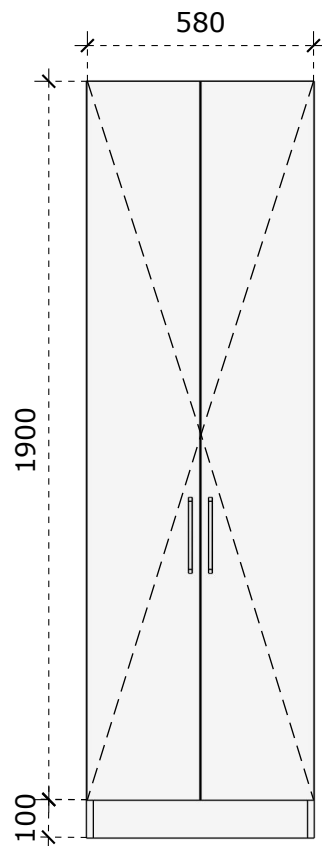

VAIZDAS IŠ PRIEKIO