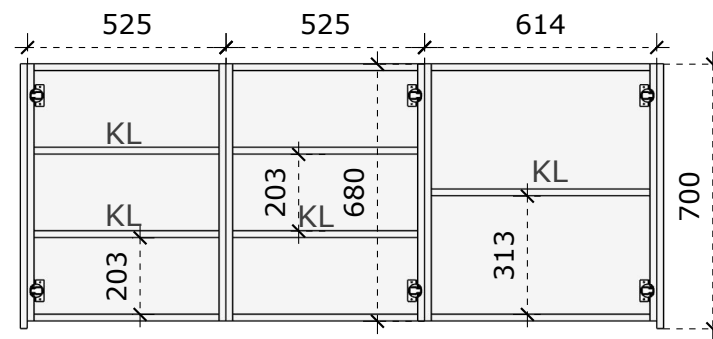

Medžiagiškumas

LMDP šv. pilkos spalvos

Stalviršis

turi būti pateiktas rankenėlių pasirinkimas

LMDP vienspalvė 18 mm storio plokštė;
Stalviršis 38 mm storio
LMDP vienspalvė 16 mm storio plokštė (stalčiaus detalės);
Laminuotos 0,8 – 1 mm PVC/ABS briaunos juosta;
Stalčių sistemos bėgeliai švelnaus pritraukimo, pilno ištraukimo, spalva - pilka, balta
Rankenėlės, nuo 140 iki 200 mm ilgio

Stalčių sistema

Viruvėlė 1700x600x2000

Matmenys nurodyti milimetrais;
Matmenis būtina tikslinti vietoje;
Spalvos derinamos su Užsakovu.