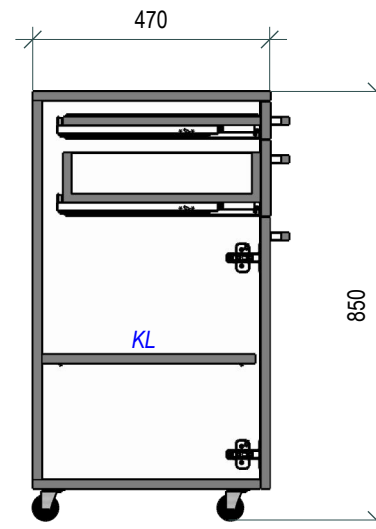

VAIZDAS IŠ KAIRĖS

Medžiagiškumas

LMDP šv. pilkos spalvos

LMDP vienspalvė 18 mm storio plokštė;
LMDP vienspalvė 16 mm storio plokštė (stalčių detalės);
Laminuotos 0,8 – 1 mm PVC/ABS briaunos juosta;
Stalčių bėgeliai 400 mm ilgio, švelnaus pritraukimo, pilno ištraukimo;
Baldiniai ratukai, gumuoti, iš kurių du priekiniai su stabdžiu;
Rankenėlės, nuo 140 iki 200 mm ilgio.
Chromuota baldinė spynelė;

turi būti pateiktas rankenėlių pasirinkimas