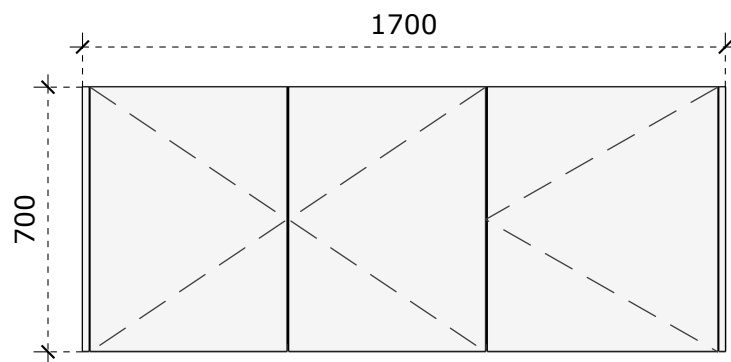

Medžiagiškumas

LMDP šv. pilkos spalvos

Stalviršis

turi būti pateiktas rankenėlių pasirinkimas

LMDP vienspalvė 18 mm storio plokštė;
Stalviršis 38 mm storio
LMDP vienspalvė 16 mm storio plokštė (stalčiaus detalės);
Laminuotos 0,8 – 1 mm PVC/ABS briaunos juosta;
Stalčių sistemos bėgeliai švelnaus pritraukimo, pilno ištraukimo, spalva - pilka, balta
Rankenėlės, nuo 140 iki 200 mm ilgio

Stalčių sistema

Viruvėlė 1700x600x2000

Matmenys nurodyti milimetrais;
Matmenis būtina tikslinti vietoje;
Spalvos derinamos su Užsakovu.