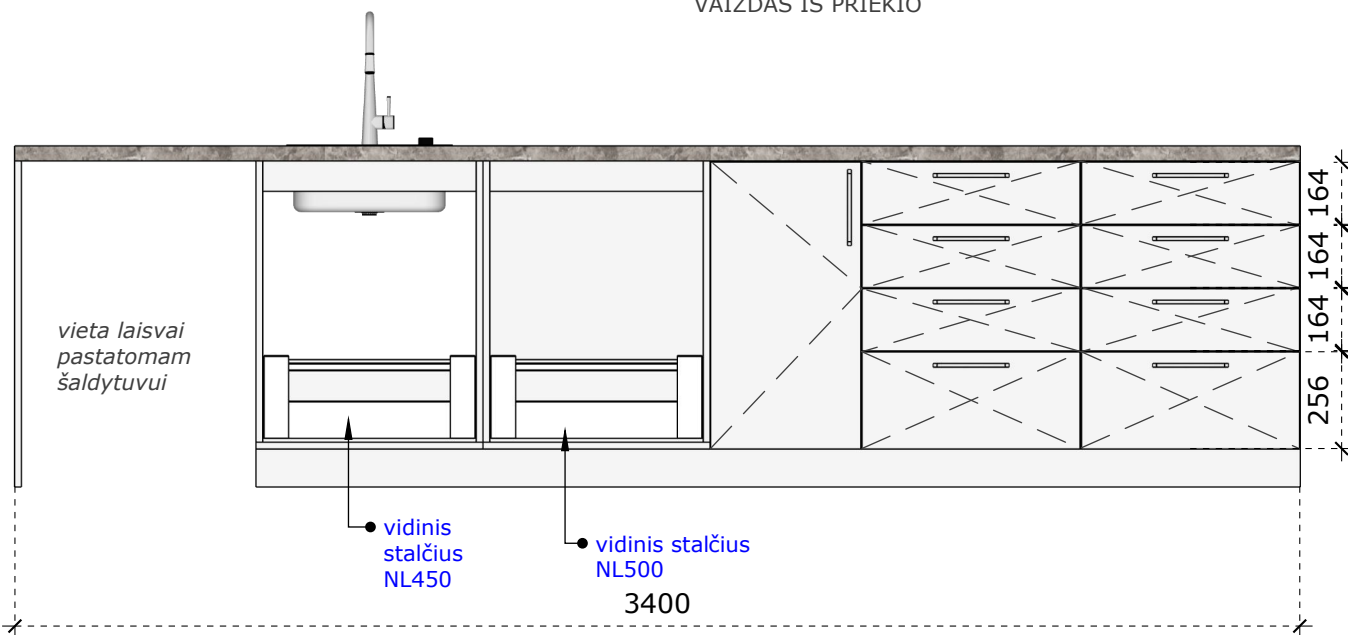

VAIZDAS IŠ PRIEKIO

Medžiagiškumas

LMDP šv. pilkos spalvos

Stalviršis

turi būti pateiktas rankenėlių pasirinkimas

Stalčių sistema

LMDP vienspalvė 18 mm storio plokštė;
 Stalviršis 38 mm storio
 LMDP vienspalvė 16 mm storio plokštė (stalčiaus detalės);
 Laminuotos 0,8 – 1 mm PVC/ABS briaunos juosta;
 Stalčių sistemos bėgeliai švelnaus pritraukimo, pilno ištraukimo, spalva - pilka, balta
 Rankenėlės, nuo 140 iki 200 mm ilgio