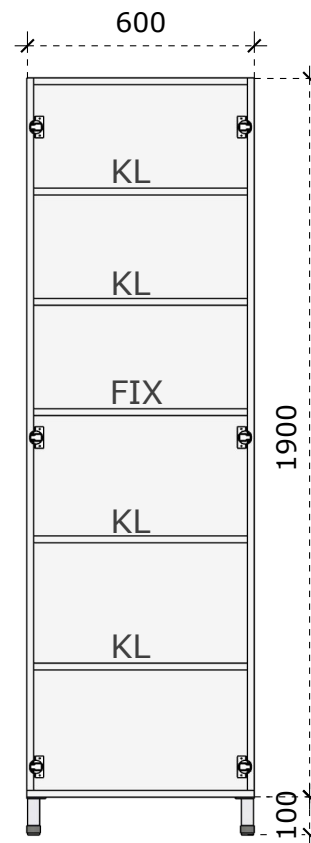

Uždara spinta su lentynomis 1100x600x1800 (ūkinė)

Matmenys nurodyti milimetrais;
Matmenis būtina tikslinti vietoje;
Spalvos derinamos su Užsakovu.

VAIZDAS IŠ PRIEKIO

VAIZDAS IŠ PRIEKIO

VAIZDAS IŠ KAIRĖS

VAIZDAS IŠ VIRŠAUS

Uždara spinta su lentynomis 550x500x2000

Matmenys nurodyti milimetrais;
Matmenis būtina tikslinti vietoje;
Spalvos derinamos su Užsakovu.

VAIZDAS IŠ PRIEKIO

VAIZDAS IŠ PRIEKIO

VAIZDAS IŠ KAIRĖS

VAIZDAS IŠ VIRŠAUS