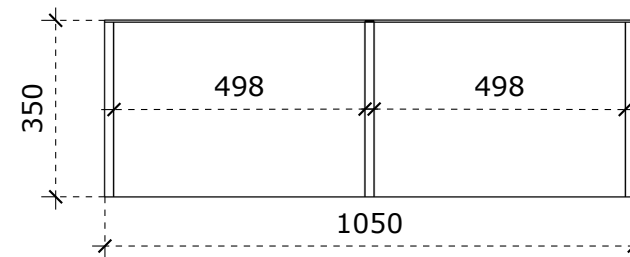

VAIZDAS IŠ PRIEKIO

Medžiagiškumas

 LMDP 18 mm
 šv. pilkos spalvos

VAIZDAS IŠ ŠONO

VAIZDAS IŠ VIRŠAUS

Atviros lentynos 1050x350x720

Matmenys nurodyti milimetrais;
 Matmenis būtina tikslinti vietoje;
 Spalvos derinamos su Užsakovu.

Darbo stalas 1200x700x750

Matmenys nurodyti milimetrais;
Matmenis būtina tikslinti vietoje;
Spalvos derinamos su Užsakovu.

VAIZDAS IŠ PRIEKIO

Medžiagiškumas

 LMDP šv. pilkos spalvos

turi būti pateiktas rankenėlių pasirinkimas

VAIZDAS IŠ ŠONO

VAIZDAS IŠ VIRŠAUS

LMDP vienspalvė 18 mm storio plokštė;
 LMDP vienspalvė 16 mm storio plokštė (stalčių detalės);
 Laminuotos 0,8 – 1 mm PVC/ABS briaunos juosta;
 Stalčių bėgeliai 500 mm ilgio, švelnaus pritraukimo, pilno ištraukimo;
 Baldiniai ratukai, gumuoti, iš kurių du priekiniai su stabdžiu;
 Viršutiniame stalčiuje įmontuota chromuota baldinė spynelė;
 Rankenėlės, nuo 140 iki 200 mm ilgio.

- LMDP vienspalvė 18 mm storio plokštė;
- Laminuotos 0,8 – 1 mm PVC/ABS briaunos juosta;
-

Pakabinama lentyna 1200x300x300

Matmenys nurodyti milimetrais;
Matmenis būtina tikslinti vietoje;
Spalvos derinamos su Užsakovu.