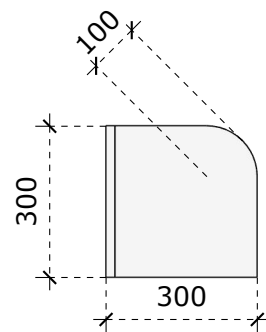

VAIZDAS IŠ ŠONO