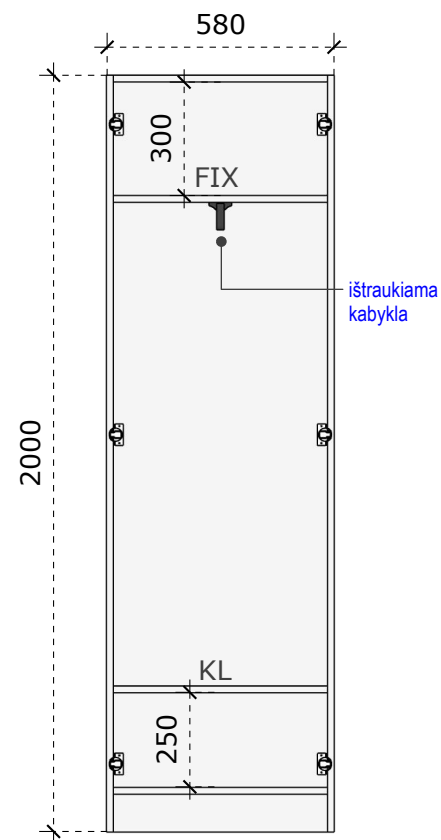

VAIZDAS IŠ PRIEKIO