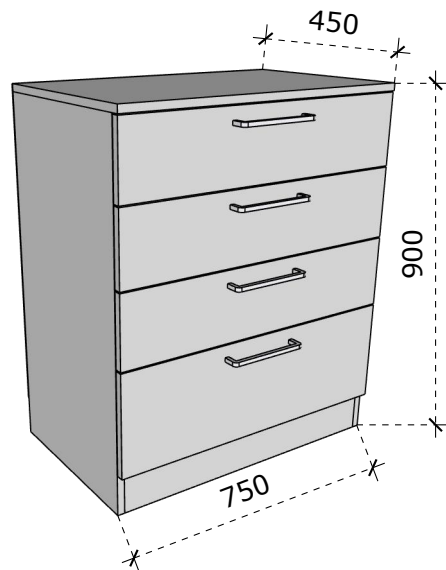

Pastatoma spintelė 1350x500x840

Matmenys nurodyti milimetrais;
 Matmenis būtina tikslinti vietoje;
 Spalvos derinamos su Užsakovu.

Baldinė spynelė

VAIZDAS IŠ PRIEKIO

Medžiagiškumas

LMDP šv. pilkos spalvos

turi būti pateiktas rankenėlių pasirinkimas

LMDP vienspalvė 18 mm storio plokštė;
Laminuotos 0,8 – 1 mm PVC/ABS briaunos juosta;
Rankenėlės, nuo 140 iki 200 mm ilgio;
Baldinė spynelė

VAIZDAS IŠ ŠONO

VAIZDAS IŠ VIRŠAUS

Pastatoma spintelė 400x220x600

Matmenys nurodyti milimetrais;
Matmenis būtina tikslinti vietoje;
Spalvos derinamos su Užsakovu.

VAIZDAS IŠ PRIEKIO

Medžiagiškumas

 LMDP šv. pilkos spalvos

turi būti pateiktas rankenėlių pasirinkimas

LMDP vienspalvė 18 mm storio plokštė;
 LMDP vienspalvė 16 mm storio plokštė (stalčiaus detalės);
 Laminuotos 0,8 – 1 mm PVC/ABS briaunos juosta;
 Stalčių bėgeliai 400 mm ilgio, švelnaus pritraukimo, pilno ištraukimo;
 Rankenėlės, nuo 140 iki 200 mm ilgio