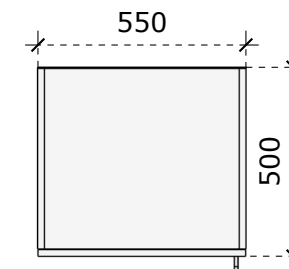

Pakabinama spintelė 600x320x620

Matmenys nurodyti milimetrais;
Matmenis būtina tikslinti vietoje;
Spalvos derinamos su Užsakovu.

VAIZDAS IŠ PRIEKIO

VAIZDAS IŠ ŠONO

VAIZDAS IŠ VIRŠAUS

Medžiagiškumas

 LMDP šv. pilkos spalvos

LMDP vienspalvė 18 mm storio plokštė;
Laminuotos 0,8 – 1 mm PVC/ABS briaunos juosta;
Lankštai su švelnaus pritraukimo funkcija;

Pakabinama spintelė 900x320x620

Matmenys nurodyti milimetrais;
Matmenis būtina tikslinti vietoje;
Spalvos derinamos su Užsakovu.

VAIZDAS IŠ PRIEKIO

VAIZDAS IŠ PRIEKIO

VAIZDAS IŠ KAIRĖS

VAIZDAS IŠ VIRŠAUS

Medžiagiškumas

 LMDP šv. pilkos spalvos

turi būti pateiktas rankenėlių pasirinkimas

LMDP vienspalvė 18 mm storio plokštė;
Laminuotos 0,8 – 1 mm PVC/ABS briaunos juosta;
Rankenėlės, nuo 140 iki 200 mm ilgio;
Lankstai su švelnaus pritraukimo funkcija;
Metalinės kojelės 100 mm aukščio;
Chromuota baldinė spynelė;
Virš baldų dėsis antrasolė spinta 1100x600x500

Uždara spinta su lentynomis 1100x600x1800 (ūkinė)

Matmenys nurodyti milimetrais;
Matmenis būtina tikslinti vietoje;
Spalvos derinamos su Užsakovu.

VAIZDAS IŠ PRIEKIO

VAIZDAS IŠ PRIEKIO

VAIZDAS IŠ KAIRĖS

VAIZDAS IŠ VIRŠAUS