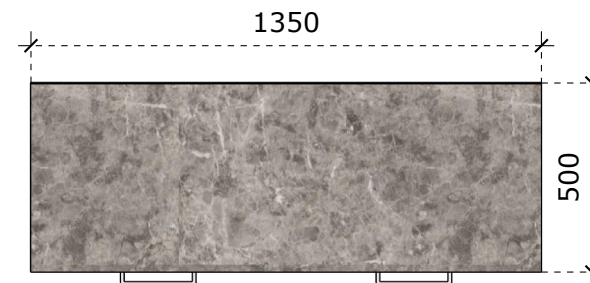

VAIZDAS IŠ ŠONO

VAIZDAS IŠ VIRŠAUS

LMDP vienspalvė 18 mm storio plokštė;
 LMDP vienspalvė 16 mm storio plokštė (stalčių detalės);
 Laminuotos 0,8 – 1 mm PVC/ABS briaunos juosta;
 Stalčių bėgeliai 500 mm ilgio, švelnaus pritraukimo, pilno ištraukimo;
 Baldiniai ratukai, gumuoti, iš kurių du priekiniai su stabdžiu;
 Viršutiniame stalčiuje įmontuota chromuota baldinė spynelė;
 Rankenėlės, nuo 140 iki 200 mm ilgio.

Medžiagiškumas

-  LMDP šv. pilkos spalvos
-  Stalviršis

turi būti pateiktas rankenėlių pasirinkimas

Stalčių sistema - žemas, NL450

VAIZDAS IŠ ŠONO

VAIZDAS IŠ VIRŠAUS

LMDP vienspalvė 18 mm storio plokštė;
 Stalviršis 38 mm storio
 LMDP vienspalvė 16 mm storio plokštė (stalčiaus detalės);
 Laminuotos 0,8 – 1 mm PVC/ABS briaunos juosta;
 Stalčių sistemos bėgeliai 450 mm ilgio, švelnaus pritraukimo, pilno ištraukimo; spalva - pilka, balta
 Aliuminio baldų kojelės 100 mm aukščio
 Rankenėlės, nuo 140 iki 200 mm ilgio

Pastatoma spintelė 1350x500x840

Matmenys nurodyti milimetrais;
 Matmenis būtina tikslinti vietoje;
 Spalvos derinamos su Užsakovu.

Baldinė spynelė

VAIZDAS IŠ PRIEKIO

Medžiagiškumas

LMDP šv. pilkos spalvos

turi būti pateiktas rankenėlių pasirinkimas

LMDP vienspalvė 18 mm storio plokštė;
Laminuotos 0,8 – 1 mm PVC/ABS briaunos juosta;
Rankenėlės, nuo 140 iki 200 mm ilgio;
Baldinė spynelė

VAIZDAS IŠ ŠONO

VAIZDAS IŠ VIRŠAUS

Pastatoma spintelė 400x220x600