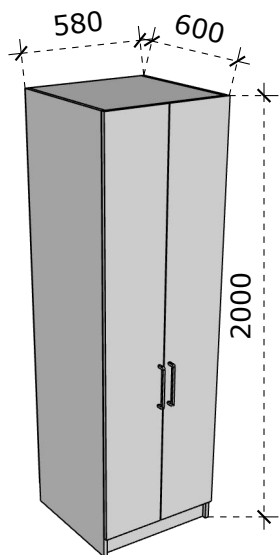

VAIZDAS IŠ VIRŠAUS

Medžiagiškumas

LMDP šv. pilkos spalvos

turi būti pateiktas rankenėlių pasirinkimas

LMDP vienspalvė 18 mm storio plokštė;
Laminuotos 0,8 – 1 mm PVC/ABS briaunos juosta;
Rankenėlės, nuo 140 iki 200 mm ilgio;
Lankstai su švelnaus pritraukimo funkcija;
Chromuotas drabužių pakabinimo vamzdis, D25;
Įsriegiamos kojelės į briauną.
Chromuota baldinė spynelė;

VAIZDAS IŠ PRIEKIO