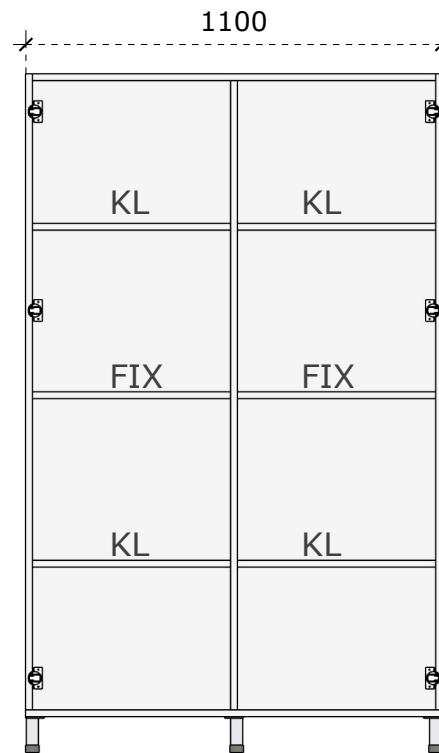

VAIZDAS IŠ PRIEKIO