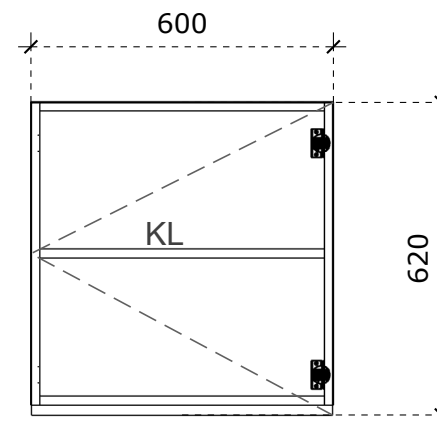

VAIZDAS IŠ ŠONO

VAIZDAS IŠ VIRŠAUS

LMDP vienspalvė 18 mm storio plokštė;
 LMDP vienspalvė 16 mm storio plokštė (stalčių detalės);
 Laminuotos 0,8 – 1 mm PVC/ABS briaunos juosta;
 Stalčių bėgeliai 500 mm ilgio, švelnaus pritraukimo, pilno ištraukimo;
 Baldiniai ratukai, gumuoti, iš kurių du priekiniai su stabdžiu;
 Viršutiniame stalčiuje įmontuota chromuota baldinė spynelė;
 Rankenėlės, nuo 140 iki 200 mm ilgio.

- LMDP vienspalvė 18 mm storio plokštė;
- Laminuotos 0,8 – 1 mm PVC/ABS briaunos juosta;
-

Pakabinama lentyna 1200x300x300

Matmenys nurodyti milimetrais;
Matmenis būtina tikslinti vietoje;
Spalvos derinamos su Užsakovu.

Pakabinama spintelė 450x400x550

Matmenys nurodyti milimetrais;
Matmenis būtina tikslinti vietoje;
Spalvos derinamos su Užsakovu.

VAIZDAS IŠ PRIEKIO

VAIZDAS IŠ ŠONO

paleistas
fasadas
20mm

VAIZDAS IŠ VIRŠAUS

Medžiagiškumas

 LMDP šv. pilkos spalvos

LMDP vienspalvė 18 mm storio plokštė;
Laminuotos 0,8 – 1 mm PVC/ABS briaunos juosta;
Lankstai su švelnaus pritraukimo funkcija;

Pakabinama spintelė 580x320x620

Matmenys nurodyti milimetrais;
Matmenis būtina tikslinti vietoje;
Spalvos derinamos su Užsakovu.