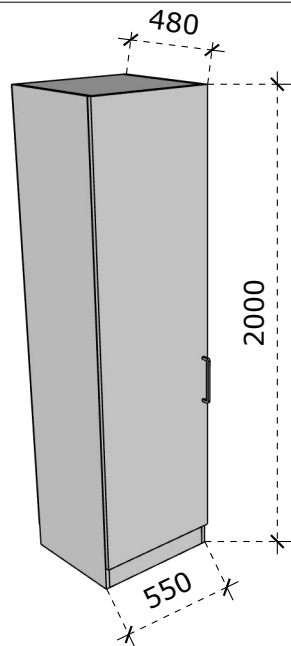

VAIZDAS IŠ PRIEKIO