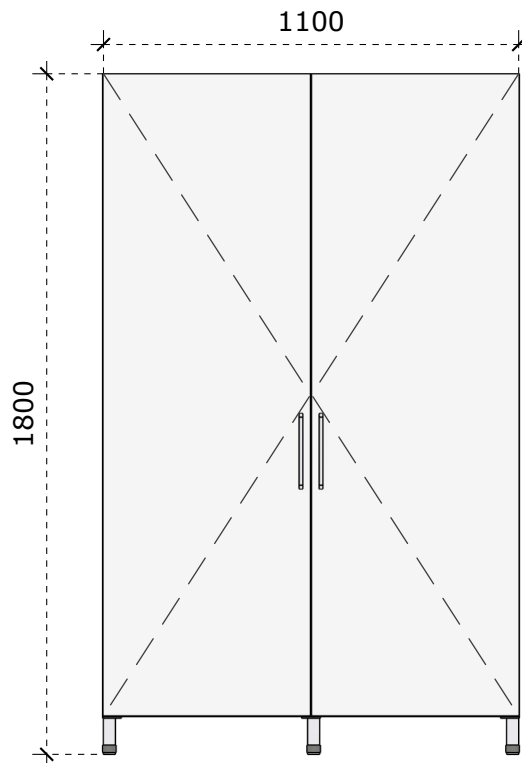

- LMDP vienspalvė 18 mm storio plokštė;
- Laminuotos 0,8 – 1 mm PVC/ABS briaunos juosta;
-

Pakabinama lentyna 1200x300x300

Matmenys nurodyti milimetrais;
Matmenis būtina tikslinti vietoje;
Spalvos derinamos su Užsakovu.

LMDP vienspalvė 18 mm storio plokštė;
Laminuotos 0,8 – 1 mm PVC/ABS briaunos juosta;
Lankštai su švelnaus pritraukimo funkcija;

Pakabinama spintelė 900x320x620

Matmenys nurodyti milimetrais;
Matmenis būtina tikslinti vietoje;
Spalvos derinamos su Užsakovu.

Chromuotas drabužių pakabinimo vamzdis, D25;

VAIZDAS IŠ PRIEKIO

VAIZDAS IŠ PRIEKIO

VAIZDAS IŠ KAIRĖS

VAIZDAS IŠ VIRŠAUS

Uždara spinta pakabinamiems drabužiams
1100x600x1800 (ūkinė)

Matmenys nurodyti milimetrais;
Matmenis būtina tikslinti vietoje;
Spalvos derinamos su Užsakovu.