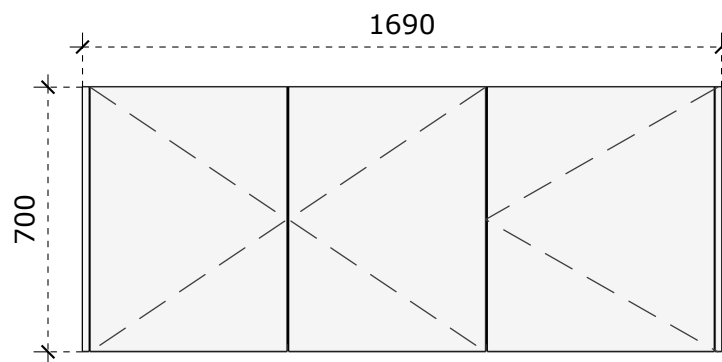

VAIZDAS IŠ ŠONO