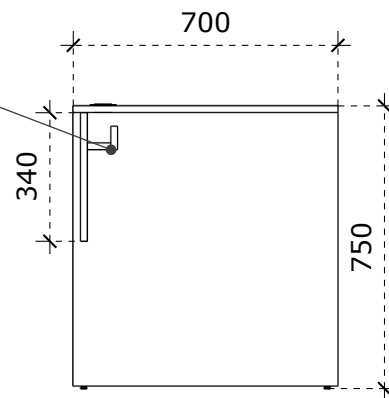

VAIZDAS IŠ ŠONO