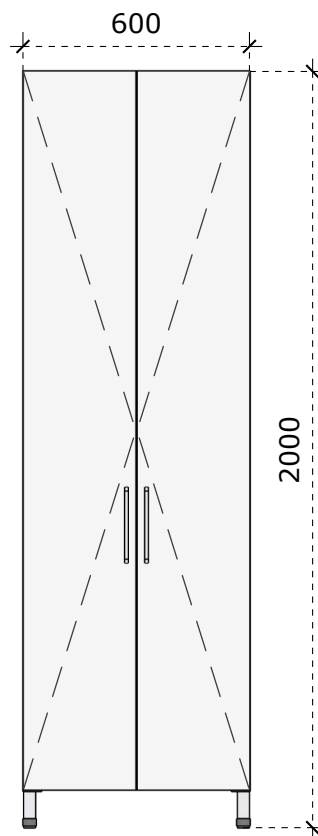

Uždara spinta su lentynomis 550x500x2000

Matmenys nurodyti milimetrais;
Matmenis būtina tikslinti vietoje;
Spalvos derinamos su Užsakovu.

VAIZDAS IŠ PRIEKIO

VAIZDAS IŠ PRIEKIO

VAIZDAS IŠ KAIRĖS

VAIZDAS IŠ VIRŠAUS