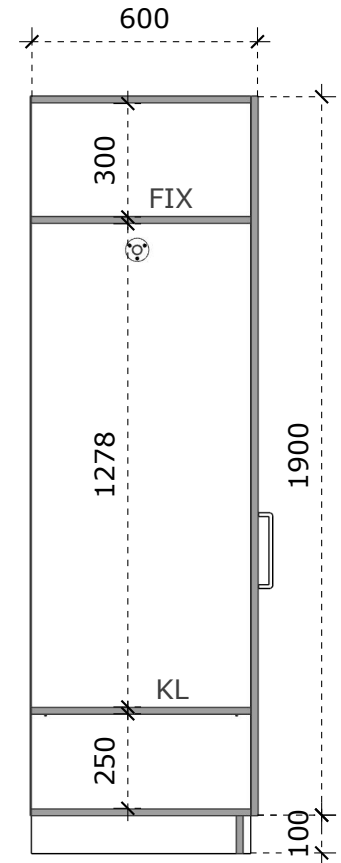

VAIZDAS IŠ ŠONO

VAIZDAS IŠ VIRŠAUS

LMDP vienspalvė 18 mm storio plokštė;
 LMDP vienspalvė 16 mm storio plokštė (stalčių detalės);
 Laminuotos 0,8 – 1 mm PVC/ABS briaunos juosta;
 Stalčių bėgeliai 500 mm ilgio, švelnaus pritraukimo, pilno ištraukimo;
 Baldiniai ratukai, gumuoti, iš kurių du priekiniai su stabdžiu;
 Viršutiniame stalčiuje įmontuota chromuota baldinė spynelė;
 Rankenėlės, nuo 140 iki 200 mm ilgio.

- LMDP vienspalvė 18 mm storio plokštė;
- Laminuotos 0,8 – 1 mm PVC/ABS briaunos juosta;
-

Pakabinama lentyna 1200x300x300

Matmenys nurodyti milimetrais;
Matmenis būtina tikslinti vietoje;
Spalvos derinamos su Užsakovu.

Pastatoma spintelė 800x470x1000

Matmenys nurodyti milimetrais;
 Matmenis būtina tikslinti vietoje;
 Spalvos derinamos su Užsakovu.

VAIZDAS IŠ VIRŠAUS

VAIZDAS IŠ PRIEKIO

VAIZDAS IŠ PRIEKIO

VAIZDAS IŠ KAIRĖS