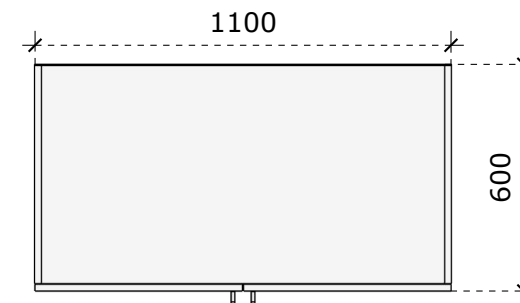

VAIZDAS IŠ PRIEKIO

VAIZDAS IŠ PRIEKIO

VAIZDAS IŠ KAIRĖS

VAIZDAS IŠ VIRŠAUS

Medžiagiškumas

 LMDP šv. pilkos spalvos

turi būti pateiktas rankenėlių pasirinkimas

LMDP vienspalvė 18 mm storio plokštė;
Laminuotos 0,8 – 1 mm PVC/ABS briaunos juosta;
Rankenėlės, nuo 140 iki 200 mm ilgio;
Lankstai su švelnaus pritraukimo funkcija;
Metalinės kojelės 100 mm aukščio;
Chromuota baldinė spynelė;
Virš baldų dėsis antrasolė spinta 1100x600x500