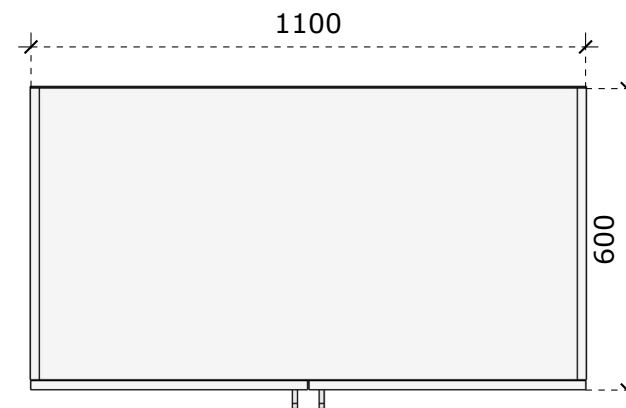

VAIZDAS IŠ KAIRĖS

VAIZDAS IŠ VIRŠAUS

LMDP vienspalvė 18 mm storio plokštė;
Laminuotos 0,8 – 1 mm PVC/ABS briaunos juosta;
Rankenėlės, nuo 140 iki 200 mm ilgio;
Lankstai su švelnaus pritraukimo funkcija;