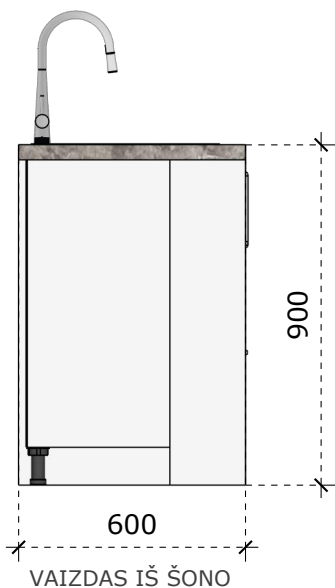

LMDP šv. pilkos spalvos

Stalviršis

turi būti pateiktas rankenėlių pasirinkimas

LMDP vienspalvė 18 mm storio plokštė;
 Stalviršis 38 mm storio
 LMDP vienspalvė 16 mm storio plokštė (stalčiaus detalės);
 Laminuotos 0,8 – 1 mm PVC/ABS briaunos juosta;
 Stalčių sistemos bėgeliai švelnaus pritraukimo, pilno ištraukimo, spalva - pilka, balta
 Rankenėlės, nuo 140 iki 200 mm ilgio

Stalčių sistema

Viruvėlė 1690x600x2000

Matmenys nurodyti milimetrais;
 Matmenis būtina tikslinti vietoje;
 Spalvos derinamos su Užsakovu.

Medžiagiškumas

LMDP šv. pilkos spalvos

Stalviršis

turi būti pateiktas rankenėlių pasirinkimas