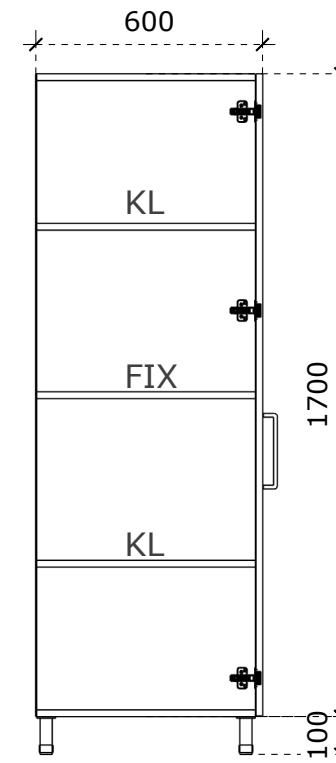

VAIZDAS IŠ KAIRĖS