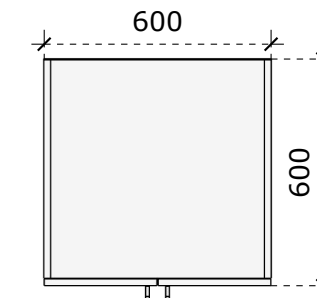

Pakabinama spintelė 600x320x620

Matmenys nurodyti milimetrais;
Matmenis būtina tikslinti vietoje;
Spalvos derinamos su Užsakovu.

VAIZDAS IŠ PRIEKIO

VAIZDAS IŠ ŠONO

VAIZDAS IŠ VIRŠAUS

Medžiagiškumas

 LMDP šv. pilkos spalvos

LMDP vienspalvė 18 mm storio plokštė;
Laminuotos 0,8 – 1 mm PVC/ABS briaunos juosta;
Lankštai su švelnaus pritraukimo funkcija;

Pakabinama spintelė 900x320x620

Matmenys nurodyti milimetrais;
Matmenis būtina tikslinti vietoje;
Spalvos derinamos su Užsakovu.

Uždara spinta su lentynomis 550x500x2000

Matmenys nurodyti milimetrais;
Matmenis būtina tikslinti vietoje;
Spalvos derinamos su Užsakovu.

VAIZDAS IŠ PRIEKIO

VAIZDAS IŠ PRIEKIO

VAIZDAS IŠ KAIRĖS

VAIZDAS IŠ VIRŠAUS