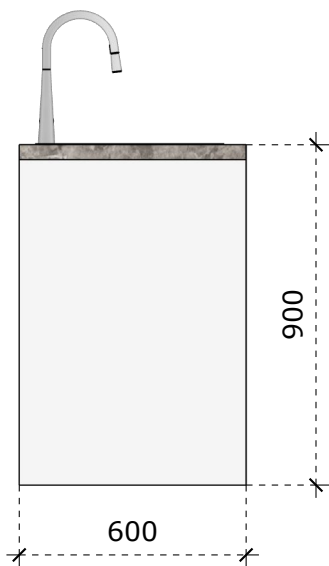

VAIZDAS IŠ ŠONO