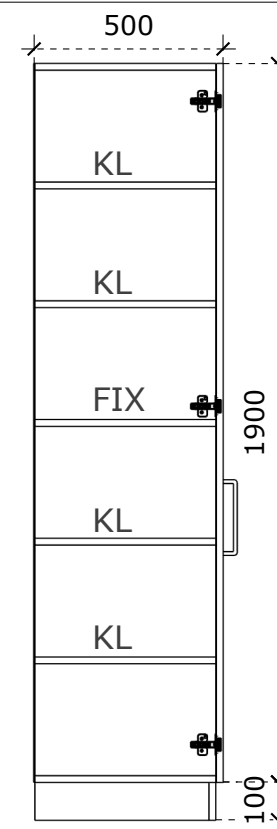

Uždara spinta su lentynomis 1100x600x1800 (ūkinė)

Matmenys nurodyti milimetrais;
Matmenis būtina tikslinti vietoje;
Spalvos derinamos su Užsakovu.

VAIZDAS IŠ PRIEKIO

VAIZDAS IŠ PRIEKIO

VAIZDAS IŠ KAIRĖS

VAIZDAS IŠ VIRŠAUS