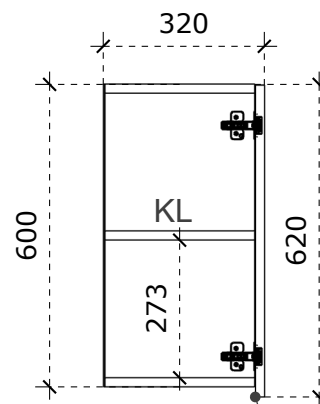

VAIZDAS IŠ ŠONO