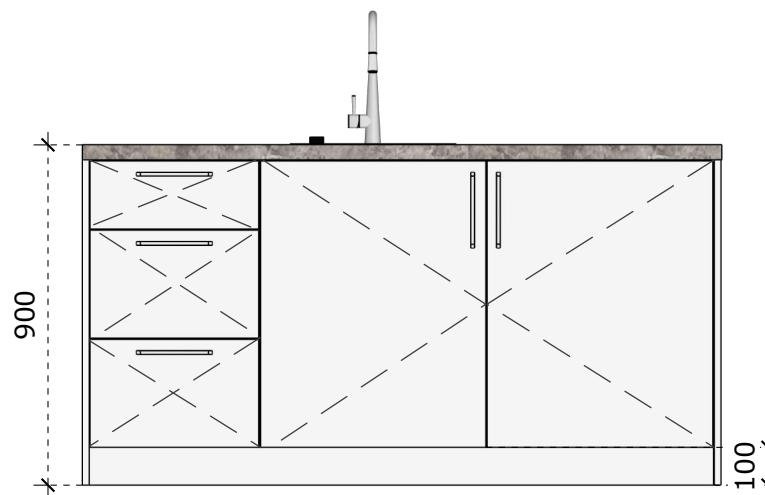

Uždara spinta su lentynomis 600x600x2000 (ūkinė)

Matmenys nurodyti milimetrais;
Matmenis būtina tikslinti vietoje;
Spalvos derinamos su Užsakovu.

VAIZDAS IŠ ŠONO

VAIZDAS IŠ PRIEKIO

VAIZDAS IŠ PRIEKIO

Medžiagiškumas