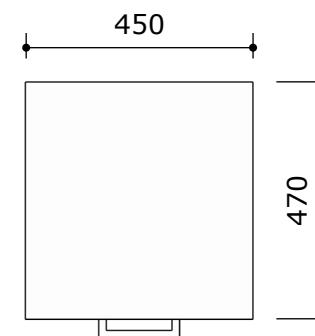

Pakabinama spintelė 600x320x620

Matmenys nurodyti milimetrais;
Matmenis būtina tikslinti vietoje;
Spalvos derinamos su Užsakovu.

VAIZDAS IŠ PRIEKIO

VAIZDAS IŠ ŠONO

VAIZDAS IŠ VIRŠAUS

Medžiagiškumas

 LMDP šv. pilkos spalvos

LMDP vienspalvė 18 mm storio plokštė;
Laminuotos 0,8 – 1 mm PVC/ABS briaunos juosta;
Lankštai su švelnaus pritraukimo funkcija;

Pakabinama spintelė 900x320x620

Matmenys nurodyti milimetrais;
Matmenis būtina tikslinti vietoje;
Spalvos derinamos su Užsakovu.

VAIZDAS IŠ PRIEKIO

VAIZDAS IŠ PRIEKIO

VAIZDAS IŠ KAIRĖS

Medžiagiškumas

 LMDP šv. pilkos spalvos

LMDP vienspalvė 18 mm storio plokštė;
 LMDP vienspalvė 16 mm storio plokštė (stalčių detalės);
 Laminuotos 0,8 – 1 mm PVC/ABS briaunos juosta;
 Stalčių bėgeliai 400 mm ilgio, švelnaus pritraukimo, pilno ištraukimo;
 Baldiniai ratukai, gumuoti, iš kurių du priekiniai su stabdžiu;
 Rankenėlės, nuo 140 iki 200 mm ilgio.
 Chromuota baldinė spynelė;

turi būti pateiktas rankenėlių pasirinkimas

VAIZDAS IŠ VIRŠAUS

Palatinė spintelė 450x470x850

Matmenys nurodyti milimetrais;
 Matmenis būtina tikslinti vietoje;
 Spalvos derinamos su Užsakovu.

VAIZDAS IŠ PRIEKIO