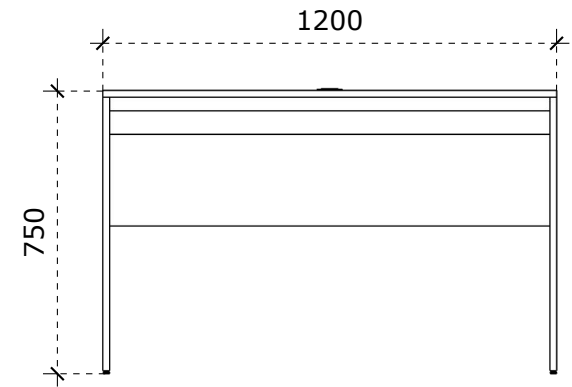

VAIZDAS IŠ PRIEKIO

Medžiagiškumas

 LMDP 18 mm
 šv. pilkos spalvos

VAIZDAS IŠ ŠONO

VAIZDAS IŠ VIRŠAUS

Atviros lentynos 1050x350x720

Matmenys nurodyti milimetrais;
 Matmenis būtina tikslinti vietoje;
 Spalvos derinamos su Užsakovu.

Darbo stalas 1200x700x750

Matmenys nurodyti milimetrais;
Matmenis būtina tikslinti vietoje;
Spalvos derinamos su Užsakovu.

VAIZDAS IŠ PRIEKIO

Medžiagiškumas

 LMDP šv. pilkos spalvos

turi būti pateiktas rankenėlių pasirinkimas

VAIZDAS IŠ ŠONO

VAIZDAS IŠ VIRŠAUS

LMDP vienspalvė 18 mm storio plokštė;
 LMDP vienspalvė 16 mm storio plokštė (stalčių detalės);
 Laminuotos 0,8 – 1 mm PVC/ABS briaunos juosta;
 Stalčių bėgeliai 500 mm ilgio, švelnaus pritraukimo, pilno ištraukimo;
 Baldiniai ratukai, gumuoti, iš kurių du priekiniai su stabdžiu;
 Viršutiniame stalčiuje įmontuota chromuota baldinė spynelė;
 Rankenėlės, nuo 140 iki 200 mm ilgio.

- LMDP vienspalvė 18 mm storio plokštė;
- Laminuotos 0,8 – 1 mm PVC/ABS briaunos juosta;
-

Pakabinama lentyna 1200x300x300

Matmenys nurodyti milimetrais;
Matmenis būtina tikslinti vietoje;
Spalvos derinamos su Užsakovu.