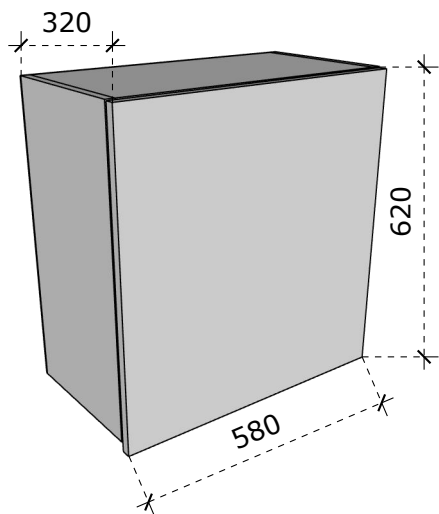

- LMDP vienspalvė 18 mm storio plokštė;
- Laminuotos 0,8 – 1 mm PVC/ABS briaunos juosta;
-

Pakabinama lentyna 1200x300x300

Matmenys nurodyti milimetrais;
Matmenis būtina tikslinti vietoje;
Spalvos derinamos su Užsakovu.

VAIZDAS IŠ PRIEKIO

VAIZDAS IŠ PRIEKIO

VAIZDAS IŠ ŠONO

paleistas
fasadas
20mm

VAIZDAS IŠ VIRŠAUS

Medžiagiškumas

 LMDP šv. pilkos spalvos

LMDP vienspalvė 18 mm storio plokštė;
Laminuotos 0,8 – 1 mm PVC/ABS briaunos juosta;
Lankštai su švelnaus pritraukimo funkcija;

Pakabinama spintelė 450x400x550

Matmenys nurodyti milimetrais;
Matmenis būtina tikslinti vietoje;
Spalvos derinamos su Užsakovu.

VAIZDAS IŠ PRIEKIO

VAIZDAS IŠ ŠONO

paleistas
fasadas
20mm

VAIZDAS IŠ VIRŠAUS

Medžiagiškumas

 LMDP šv. pilkos spalvos

LMDP vienspalvė 18 mm storio plokštė;
Laminuotos 0,8 – 1 mm PVC/ABS briaunos juosta;
Lankstai su švelnaus pritraukimo funkcija;

Pakabinama spintelė 580x320x620

Matmenys nurodyti milimetrais;
Matmenis būtina tikslinti vietoje;
Spalvos derinamos su Užsakovu.