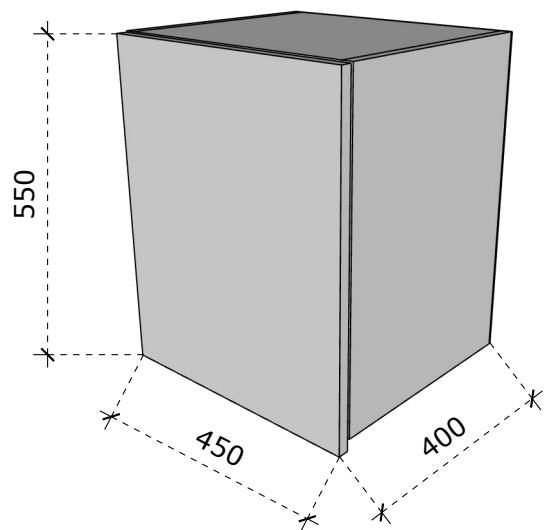

Darbo stalas 1200x700x750

Matmenys nurodyti milimetrais;
Matmenis būtina tikslinti vietoje;
Spalvos derinamos su Užsakovu.

VAIZDAS IŠ PRIEKIO

Medžiagiškumas

 LMDP šv. pilkos spalvos

turi būti pateiktas rankenėlių pasirinkimas

VAIZDAS IŠ ŠONO

VAIZDAS IŠ VIRŠAUS

LMDP vienspalvė 18 mm storio plokštė;
 LMDP vienspalvė 16 mm storio plokštė (stalčių detalės);
 Laminuotos 0,8 – 1 mm PVC/ABS briaunos juosta;
 Stalčių bėgeliai 500 mm ilgio, švelnaus pritraukimo, pilno ištraukimo;
 Baldiniai ratukai, gumuoti, iš kurių du priekiniai su stabdžiu;
 Viršutiniame stalčiuje įmontuota chromuota baldinė spynelė;
 Rankenėlės, nuo 140 iki 200 mm ilgio.

Modulinis stalčių blokas 450x550x720

Matmenys nurodyti milimetrais;
 Matmenis būtina tikslinti vietoje;
 Spalvos derinamos su Užsakovu.

VAIZDAS IŠ PRIEKIO

VAIZDAS IŠ ŠONO

VAIZDAS IŠ VIRŠAUS

Medžiagiškumas

 LMDP šv. pilkos spalvos

- LMDP vienspalvė 18 mm storio plokštė;
- Laminuotos 0,8 – 1 mm PVC/ABS briaunos juosta;
-

Pakabinama lentyna 1200x300x300

Matmenys nurodyti milimetrais;
Matmenis būtina tikslinti vietoje;
Spalvos derinamos su Užsakovu.