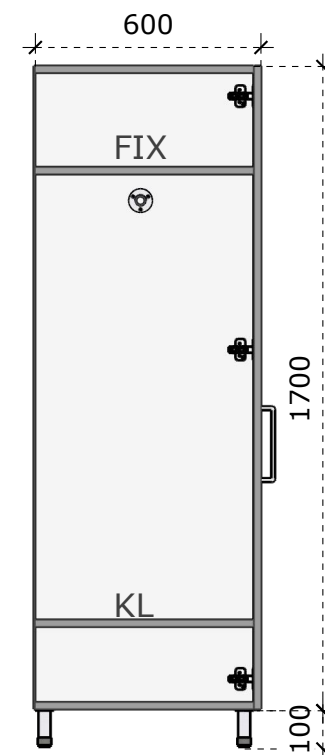

VAIZDAS IŠ KAIRĖS