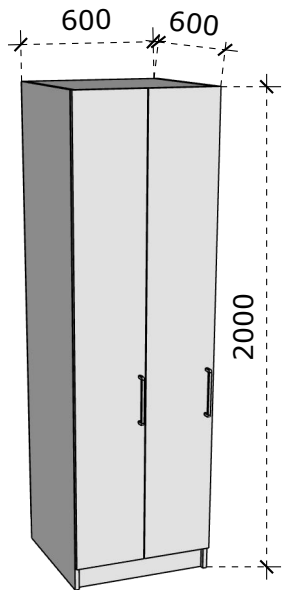

- LMDP vienspalvė 18 mm storio plokštė;
- Laminuotos 0,8 – 1 mm PVC/ABS briaunos juosta;
-

Pakabinama lentyna 1200x300x300

Matmenys nurodyti milimetrais;
Matmenis būtina tikslinti vietoje;
Spalvos derinamos su Užsakovu.

VAIZDAS IŠ PRIEKIO

Medžiagiškumas

 LMDP šv. pilkos spalvos

turi būti pateiktas rankenėlių pasirinkimas

Stalčių sistema - žemas, NL400

VAIZDAS IŠ KAIRĖS

VAIZDAS IŠ VIRŠAUS

LMDP vienspalvė 18 mm storio plokštė;
 LMDP vienspalvė 16 mm storio plokštė (stalčiaus detalės);
 Laminuotos 0,8 – 1 mm PVC/ABS briaunos juosta;
 Stalčių sistemos bėgeliai 400 mm ilgio, švelnaus pritraukimo, pilno ištraukimo; spalva - pilka, balta
 Aliuminio baldų kojės 100 mm aukščio, reguliuojamas aukštis iki 10 mm;
 Rankenėlės, nuo 140 iki 200 mm ilgio.

Pastatoma spintelė 800x470x1000

Matmenys nurodyti milimetrais;
 Matmenis būtina tikslinti vietoje;
 Spalvos derinamos su Užsakovu.

VAIZDAS IŠ VIRŠAUS

VAIZDAS IŠ PRIEKIO

VAIZDAS IŠ PRIEKIO

VAIZDAS IŠ KAIRĖS