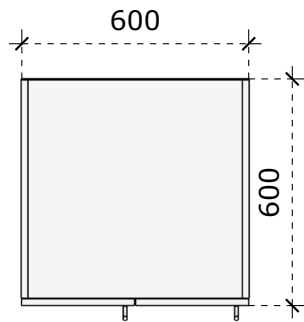

Matmenys nurodyti milimetrais;
Matmenis būtina tikslinti vietoje;
Spalvos derinamos su Užsakovu.

VAIZDAS IŠ PRIEKIO

Medžiagiškumas

 LMDP šv. pilkos spalvos

turi būti pateiktas rankenėlių pasirinkimas

LMDP vienspalvė 18 mm storio plokštė;
 LMDP vienspalvė 16 mm storio plokštė (stalčiaus detalės);
 Laminuotos 0,8 – 1 mm PVC/ABS briaunos juosta;
 Stalčių bėgeliai 400 mm ilgio, švelnaus pritraukimo, pilno ištraukimo;
 Rankenėlės, nuo 140 iki 200 mm ilgio

Baldas derinamas prie jau esančio baldo

VAIZDAS IŠ ŠONO

VAIZDAS IŠ VIRŠAUS

Pastatoma spintelė 750x450x900

Matmenys nurodyti milimetrais;
 Matmenis būtina tikslinti vietoje;
 Spalvos derinamos su Užsakovu.

VAIZDAS IŠ PRIEKIO

Medžiagiškumas

 LMDP šv. pilkos spalvos

turi būti pateiktas rankenėlių pasirinkimas

Stalčių sistema - žemas, NL400

VAIZDAS IŠ KAIRĖS

VAIZDAS IŠ VIRŠAUS

LMDP vienspalvė 18 mm storio plokštė;
 LMDP vienspalvė 16 mm storio plokštė (stalčiaus detalės);
 Laminuotos 0,8 – 1 mm PVC/ABS briaunos juosta;
 Stalčių sistemos bėgeliai 400 mm ilgio, švelnaus pritraukimo, pilno ištraukimo; spalva - pilka, balta
 Aliuminio baldų kojės 100 mm aukščio, reguliuojamas aukštis iki 10 mm;
 Rankenėlės, nuo 140 iki 200 mm ilgio.

Pastatoma spintelė 800x470x1000

Matmenys nurodyti milimetrais;
 Matmenis būtina tikslinti vietoje;
 Spalvos derinamos su Užsakovu.

VAIZDAS IŠ VIRŠAUS

VAIZDAS IŠ PRIEKIO

VAIZDAS IŠ PRIEKIO

VAIZDAS IŠ KAIRĖS