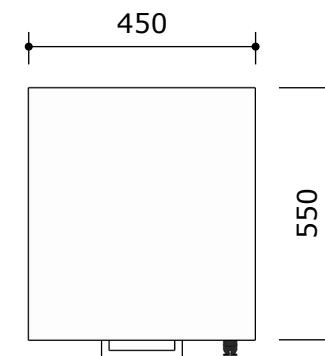

VAIZDAS IŠ PRIEKIO

Medžiagiškumas

 LMDP 18 mm
 šv. pilkos spalvos

VAIZDAS IŠ ŠONO

VAIZDAS IŠ VIRŠAUS

Atviros lentynos 1050x350x720

Matmenys nurodyti milimetrais;
 Matmenis būtina tikslinti vietoje;
 Spalvos derinamos su Užsakovu.

Darbo stalas 1200x700x750

Matmenys nurodyti milimetrais;
Matmenis būtina tikslinti vietoje;
Spalvos derinamos su Užsakovu.

VAIZDAS IŠ PRIEKIO

Medžiagiškumas

 LMDP šv. pilkos spalvos

turi būti pateiktas rankenėlių pasirinkimas

VAIZDAS IŠ ŠONO

VAIZDAS IŠ VIRŠAUS

LMDP vienspalvė 18 mm storio plokštė;
 LMDP vienspalvė 16 mm storio plokštė (stalčių detalės);
 Laminuotos 0,8 – 1 mm PVC/ABS briaunos juosta;
 Stalčių bėgeliai 500 mm ilgio, švelnaus pritraukimo, pilno ištraukimo;
 Baldiniai ratukai, gumuoti, iš kurių du priekiniai su stabdžiu;
 Viršutiniame stalčiuje įmontuota chromuota baldinė spynelė;
 Rankenėlės, nuo 140 iki 200 mm ilgio.

- LMDP vienspalvė 18 mm storio plokštė;
- Laminuotos 0,8 – 1 mm PVC/ABS briaunos juosta;
-

Pakabinama lentyna 1200x300x300

Matmenys nurodyti milimetrais;
Matmenis būtina tikslinti vietoje;
Spalvos derinamos su Užsakovu.