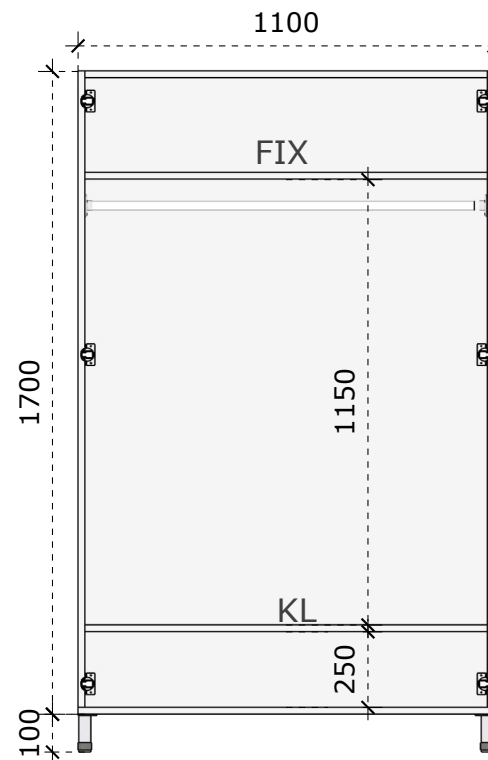

VAIZDAS IŠ PRIEKIO