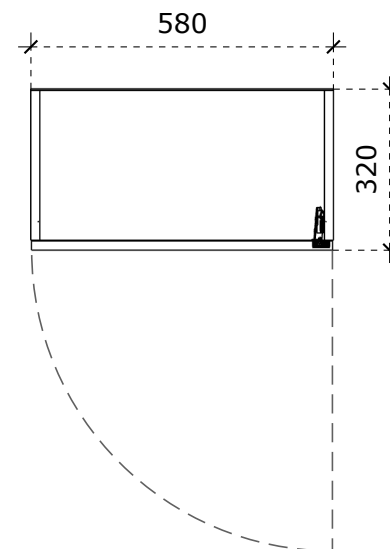

VAIZDAS IŠ ŠONO

VAIZDAS IŠ VIRŠAUS

LMDP vienspalvė 18 mm storio plokštė;
 LMDP vienspalvė 16 mm storio plokštė (stalčių detalės);
 Laminuotos 0,8 – 1 mm PVC/ABS briaunos juosta;
 Stalčių bėgeliai 500 mm ilgio, švelnaus pritraukimo, pilno ištraukimo;
 Baldiniai ratukai, gumuoti, iš kurių du priekiniai su stabdžiu;
 Viršutiniame stalčiuje įmontuota chromuota baldinė spynelė;
 Rankenėlės, nuo 140 iki 200 mm ilgio.

- LMDP vienspalvė 18 mm storio plokštė;
- Laminuotos 0,8 – 1 mm PVC/ABS briaunos juosta;
-

Pakabinama lentyna 1200x300x300

Matmenys nurodyti milimetrais;
Matmenis būtina tikslinti vietoje;
Spalvos derinamos su Užsakovu.

Pakabinama spintelė 450x400x550

Matmenys nurodyti milimetrais;
Matmenis būtina tikslinti vietoje;
Spalvos derinamos su Užsakovu.

VAIZDAS IŠ PRIEKIO

VAIZDAS IŠ ŠONO

paleistas
fasadas
20mm

VAIZDAS IŠ VIRŠAUS

Medžiagiškumas

 LMDP šv. pilkos spalvos

LMDP vienspalvė 18 mm storio plokštė;
Laminuotos 0,8 – 1 mm PVC/ABS briaunos juosta;
Lankstai su švelnaus pritraukimo funkcija;

Pakabinama spintelė 580x320x620

Matmenys nurodyti milimetrais;
Matmenis būtina tikslinti vietoje;
Spalvos derinamos su Užsakovu.