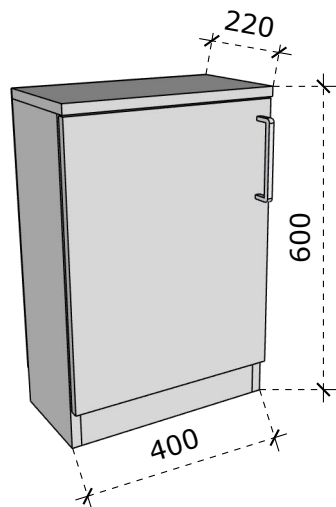

turi būti pateiktas rankenėlių pasirinkimas

VAIZDAS IŠ VIRŠAUS

Palatinė spintelė 450x470x850

Matmenys nurodyti milimetrais;
 Matmenis būtina tikslinti vietoje;
 Spalvos derinamos su Užsakovu.

VAIZDAS IŠ PRIEKIO

Medžiagiškumas

-  LMDP šv. pilkos spalvos
-  Stalviršis

turi būti pateiktas rankenėlių pasirinkimas

Stalčių sistema - žemas, NL450

VAIZDAS IŠ ŠONO

VAIZDAS IŠ VIRŠAUS

LMDP vienspalvė 18 mm storio plokštė;
 Stalviršis 38 mm storio
 LMDP vienspalvė 16 mm storio plokštė (stalčiaus detalės);
 Laminuotos 0,8 – 1 mm PVC/ABS briaunos juosta;
 Stalčių sistemos bėgeliai 450 mm ilgio, švelnaus pritraukimo, pilno ištraukimo; spalva - pilka, balta
 Aliuminio baldų kojelės 100 mm aukščio
 Rankenėlės, nuo 140 iki 200 mm ilgio

Pastatoma spintelė 1350x500x840

Matmenys nurodyti milimetrais;
 Matmenis būtina tikslinti vietoje;
 Spalvos derinamos su Užsakovu.

Baldinė spynelė

VAIZDAS IŠ PRIEKIO

Medžiagiškumas

LMDP šv. pilkos spalvos

turi būti pateiktas rankenėlių pasirinkimas

LMDP vienspalvė 18 mm storio plokštė;
Laminuotos 0,8 – 1 mm PVC/ABS briaunos juosta;
Rankenėlės, nuo 140 iki 200 mm ilgio;
Baldinė spynelė

VAIZDAS IŠ ŠONO

VAIZDAS IŠ VIRŠAUS

Pastatoma spintelė 400x220x600