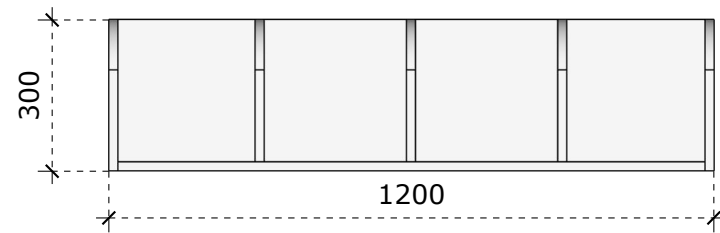

Darbo stalas 1200x700x750

Matmenys nurodyti milimetrais;
Matmenis būtina tikslinti vietoje;
Spalvos derinamos su Užsakovu.

VAIZDAS IŠ PRIEKIO

Medžiagiškumas

 LMDP šv. pilkos spalvos

turi būti pateiktas rankenėlių pasirinkimas

VAIZDAS IŠ ŠONO

VAIZDAS IŠ VIRŠAUS

LMDP vienspalvė 18 mm storio plokštė;
 LMDP vienspalvė 16 mm storio plokštė (stalčių detalės);
 Laminuotos 0,8 – 1 mm PVC/ABS briaunos juosta;
 Stalčių bėgeliai 500 mm ilgio, švelnaus pritraukimo, pilno ištraukimo;
 Baldiniai ratukai, gumuoti, iš kurių du priekiniai su stabdžiu;
 Viršutiniame stalčiuje įmontuota chromuota baldinė spynelė;
 Rankenėlės, nuo 140 iki 200 mm ilgio.

Modulinis stalčių blokas 450x550x720

Matmenys nurodyti milimetrais;
 Matmenis būtina tikslinti vietoje;
 Spalvos derinamos su Užsakovu.

VAIZDAS IŠ PRIEKIO

VAIZDAS IŠ ŠONO

VAIZDAS IŠ VIRŠAUS

Medžiagiškumas

 LMDP šv. pilkos spalvos

- LMDP vienspalvė 18 mm storio plokštė;
- Laminuotos 0,8 – 1 mm PVC/ABS briaunos juosta;
-

Pakabinama lentyna 1200x300x300

Matmenys nurodyti milimetrais;
Matmenis būtina tikslinti vietoje;
Spalvos derinamos su Užsakovu.