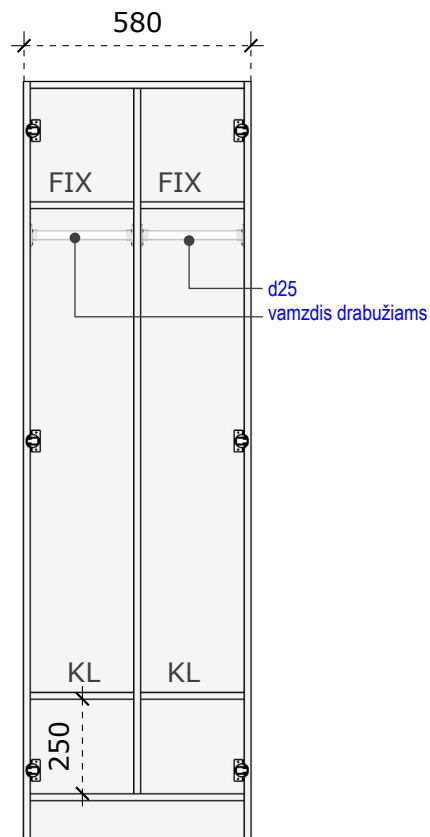

VAIZDAS IŠ KAIRĖS