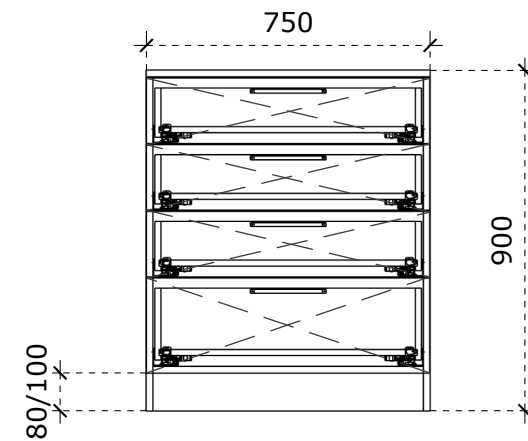

LMDP vienspalvė 18 mm storio plokštė;
Laminuotos 0,8 – 1 mm PVC/ABS briaunos juosta;
Rankenėlės, nuo 140 iki 200 mm ilgio;
Baldinė spynelė

VAIZDAS IŠ ŠONO

VAIZDAS IŠ VIRŠAUS

Pastatoma spintelė 400x220x600

Matmenys nurodyti milimetrais;
Matmenis būtina tikslinti vietoje;
Spalvos derinamos su Užsakovu.

VAIZDAS IŠ PRIEKIO

Medžiagiškumas

 LMDP šv. pilkos spalvos

turi būti pateiktas rankenėlių pasirinkimas

LMDP vienspalvė 18 mm storio plokštė;
 LMDP vienspalvė 16 mm storio plokštė (stalčiaus detalės);
 Laminuotos 0,8 – 1 mm PVC/ABS briaunos juosta;
 Stalčių bėgeliai 400 mm ilgio, švelnaus pritraukimo, pilno ištraukimo;
 Rankenėlės, nuo 140 iki 200 mm ilgio