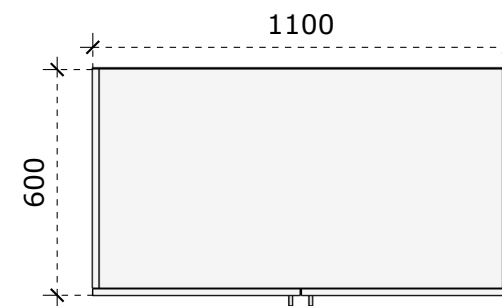

Medžiagiškumas

LMDP šv. pilkos spalvos

turi būti pateiktas rankenėlių pasirinkimas

LMDP vienspalvė 18 mm storio plokštė;
Laminuotos 0,8 – 1 mm PVC/ABS briaunos juosta;
Rankenėlės, nuo 140 iki 200 mm ilgio;
Lankstai su švelnaus pritraukimo funkcija;
Chromuotas drabužių pakabinimo vamzdis, D25;
Metalinės kojelės 100 mm aukščio.
Chromuota baldinė spynelė;

Chromuotas drabužių pakabinimo vamzdis, D25;

VAIZDAS IŠ VIRŠAUS