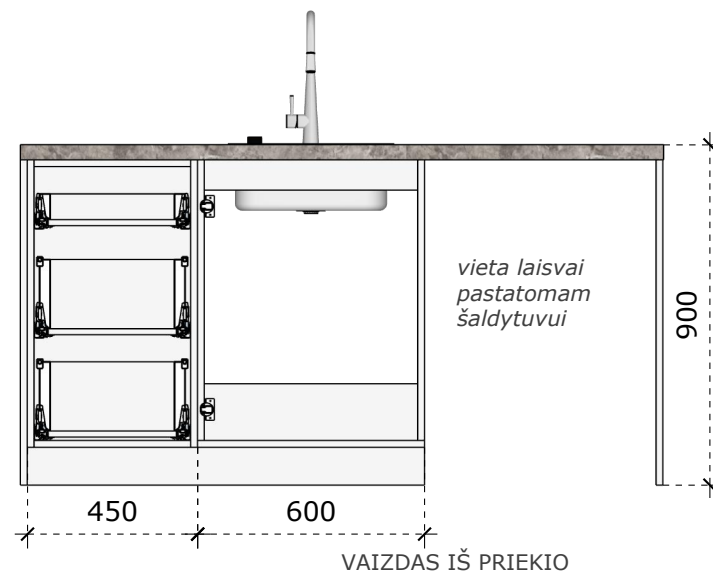

Medžiagiškumas

LMDP šv. pilkos spalvos

Stalviršis

turi būti pateiktas rankenėlių pasirinkimas

LMDP vienspalvė 18 mm storio plokštė;
Stalviršis 38 mm storio
LMDP vienspalvė 16 mm storio plokštė (stalčiaus detalės);
Laminuotos 0,8 – 1 mm PVC/ABS briaunos juosta;
Stalčių sistemos bėgeliai švelnaus pritraukimo, pilno ištraukimo, spalva - pilka, balta
Rankenėlės, nuo 140 iki 200 mm ilgio

Stalčių sistema

Viruvėlė 1700x600x2000

Matmenys nurodyti milimetrais;
Matmenis būtina tikslinti vietoje;
Spalvos derinamos su Užsakovu.