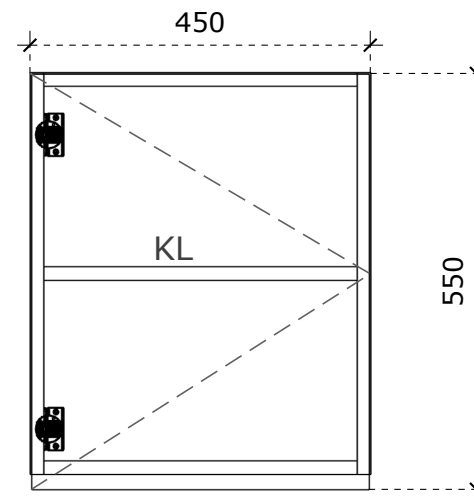

VAIZDAS IŠ PRIEKIO