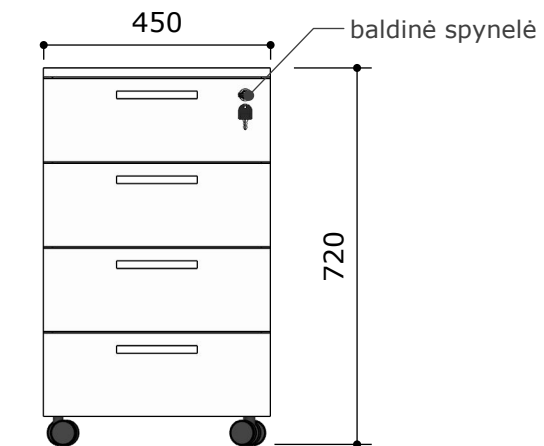

VAIZDAS IŠ PRIEKIO

Laidų nuvedimo kanalas

VAIZDAS IŠ ŠONO

VAIZDAS IŠ VIRŠAUS

Medžiagiškumas

 LMDP šv. pilkos spalvos

- LMDP vienspalvė 18 mm storio plokštė;
- Laminuotos 0,8 – 1 mm PVC/ABS briaunos juosta;
- Dangtelis kompiuterio laidams;
- Laidų nuvedimo kanalas – lentynėlė;
- Įsriegiamos kojėlės į briauną.

Darbo stalas 1200x700x750

Matmenys nurodyti milimetrais;
Matmenis būtina tikslinti vietoje;
Spalvos derinamos su Užsakovu.

VAIZDAS IŠ PRIEKIO

Medžiagiškumas

 LMDP šv. pilkos spalvos

turi būti pateiktas rankenėlių pasirinkimas

VAIZDAS IŠ ŠONO

VAIZDAS IŠ VIRŠAUS

LMDP vienspalvė 18 mm storio plokštė;
 LMDP vienspalvė 16 mm storio plokštė (stalčių detalės);
 Laminuotos 0,8 – 1 mm PVC/ABS briaunos juosta;
 Stalčių bėgeliai 500 mm ilgio, švelnaus pritraukimo, pilno ištraukimo;
 Baldiniai ratukai, gumuoti, iš kurių du priekiniai su stabdžiu;
 Viršutiniame stalčiuje įmontuota chromuota baldinė spynelė;
 Rankenėlės, nuo 140 iki 200 mm ilgio.

- LMDP vienspalvė 18 mm storio plokštė;
- Laminuotos 0,8 – 1 mm PVC/ABS briaunos juosta;
-

Pakabinama lentyna 1200x300x300

Matmenys nurodyti milimetrais;
Matmenis būtina tikslinti vietoje;
Spalvos derinamos su Užsakovu.