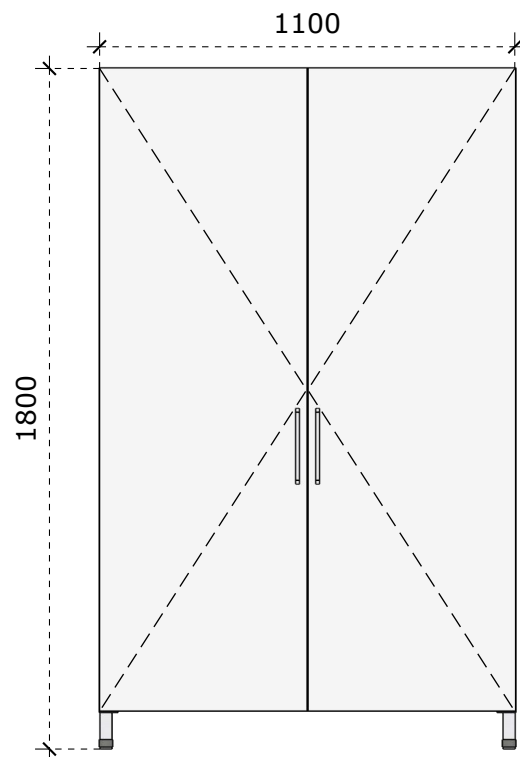

VAIZDAS IŠ PRIEKIO