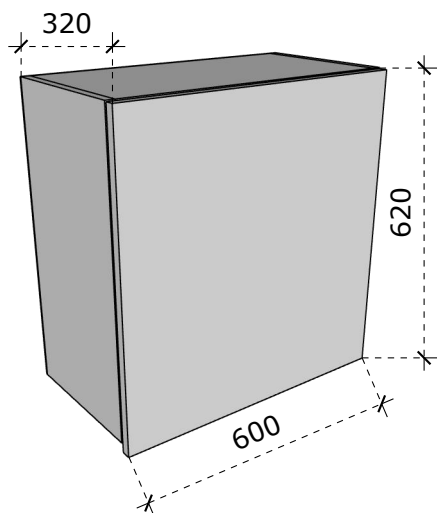

VAIZDAS IŠ ŠONO

VAIZDAS IŠ VIRŠAUS

LMDP vienspalvė 18 mm storio plokštė;
 LMDP vienspalvė 16 mm storio plokštė (stalčių detalės);
 Laminuotos 0,8 – 1 mm PVC/ABS briaunos juosta;
 Stalčių bėgeliai 500 mm ilgio, švelnaus pritraukimo, pilno ištraukimo;
 Baldiniai ratukai, gumuoti, iš kurių du priekiniai su stabdžiu;
 Viršutiniame stalčiuje įmontuota chromuota baldinė spynelė;
 Rankenėlės, nuo 140 iki 200 mm ilgio.

- LMDP vienspalvė 18 mm storio plokštė;
- Laminuotos 0,8 – 1 mm PVC/ABS briaunos juosta;
-

Pakabinama lentyna 1200x300x300

Matmenys nurodyti milimetrais;
Matmenis būtina tikslinti vietoje;
Spalvos derinamos su Užsakovu.

Pakabinama spintelė 450x400x550

Matmenys nurodyti milimetrais;
Matmenis būtina tikslinti vietoje;
Spalvos derinamos su Užsakovu.

VAIZDAS IŠ PRIEKIO

VAIZDAS IŠ ŠONO

paleistas
fasadas
20mm

VAIZDAS IŠ VIRŠAUS

Medžiagiškumas

 LMDP šv. pilkos spalvos

LMDP vienspalvė 18 mm storio plokštė;
Laminuotos 0,8 – 1 mm PVC/ABS briaunos juosta;
Lankstai su švelnaus pritraukimo funkcija;

Pakabinama spintelė 580x320x620

Matmenys nurodyti milimetrais;
Matmenis būtina tikslinti vietoje;
Spalvos derinamos su Užsakovu.