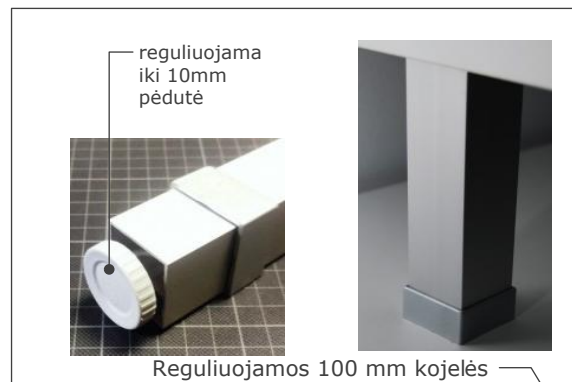

Matmenys nurodyti milimetrais;
Matmenis būtina tikslinti vietoje;
Spalvos derinamos su Užsakovu.

VAIZDAS IŠ PRIEKIO

Medžiagiškumas

 LMDP šv. pilkos spalvos

turi būti pateiktas rankenėlių pasirinkimas

LMDP vienspalvė 18 mm storio plokštė;
 LMDP vienspalvė 16 mm storio plokštė (stalčiaus detalės);
 Laminuotos 0,8 – 1 mm PVC/ABS briaunos juosta;
 Stalčių bėgeliai 400 mm ilgio, švelnaus pritraukimo, pilno ištraukimo;
 Rankenėlės, nuo 140 iki 200 mm ilgio

Baldas derinamas prie jau esančio baldo

VAIZDAS IŠ ŠONO

VAIZDAS IŠ VIRŠAUS

Pastatoma spintelė 750x450x900

Matmenys nurodyti milimetrais;
 Matmenis būtina tikslinti vietoje;
 Spalvos derinamos su Užsakovu.

VAIZDAS IŠ PRIEKIO

Medžiagiškumas

 LMDP šv. pilkos spalvos

turi būti pateiktas rankenėlių pasirinkimas

Stalčių sistema - žemas, NL400

VAIZDAS IŠ KAIRĖS

VAIZDAS IŠ VIRŠAUS

LMDP vienspalvė 18 mm storio plokštė;
 LMDP vienspalvė 16 mm storio plokštė (stalčiaus detalės);
 Laminuotos 0,8 – 1 mm PVC/ABS briaunos juosta;
 Stalčių sistemos bėgeliai 400 mm ilgio, švelnaus pritraukimo, pilno ištraukimo; spalva - pilka, balta
 Aliuminio baldų kojės 100 mm aukščio, reguliuojamas aukštis iki 10 mm;
 Rankenėlės, nuo 140 iki 200 mm ilgio.