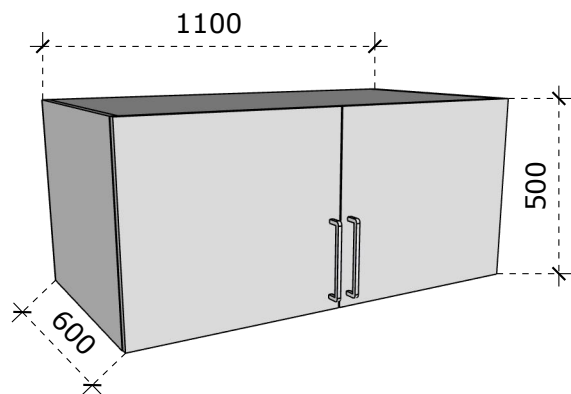

VAIZDAS IŠ PRIEKIO