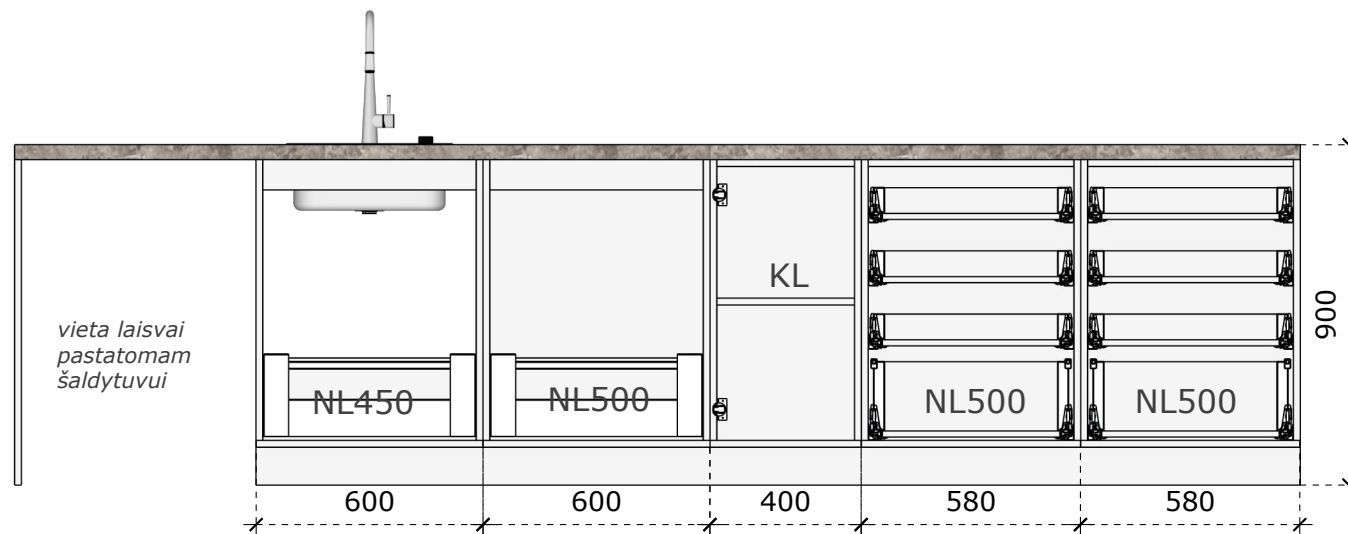

- LMDP vienspalvė 18 mm storio plokštė;
- Laminuotos 0,8 – 1 mm PVC/ABS briaunos juosta;
-

Pakabinama lentyna 1200x300x300

Matmenys nurodyti milimetrais;
Matmenis būtina tikslinti vietoje;
Spalvos derinamos su Užsakovu.

Chromuotas drabužių pakabinimo vamzdis, D25;

Baldinė spynelė

Personalo spinta dviejų dalių 600x600x2000

Matmenys nurodyti milimetrais;
Matmenis būtina tikslinti vietoje;
Spalvos derinamos su Užsakovu.

VAIZDAS IŠ ŠONO

VAIZDAS IŠ PRIEKIO

Medžiagiškumas

LMDP šv. pilkos spalvos

Stalviršis

turi būti pateiktas rankenėlių pasirinkimas

Stalčių sistema

LMDP vienspalvė 18 mm storio plokštė;
 Stalviršis 38 mm storio
 LMDP vienspalvė 16 mm storio plokštė (stalčiaus detalės);
 Laminuotos 0,8 – 1 mm PVC/ABS briaunos juosta;
 Stalčių sistemos bėgeliai švelnaus pritraukimo, pilno ištraukimo, spalva - pilka, balta
 Rankenėlės, nuo 140 iki 200 mm ilgio