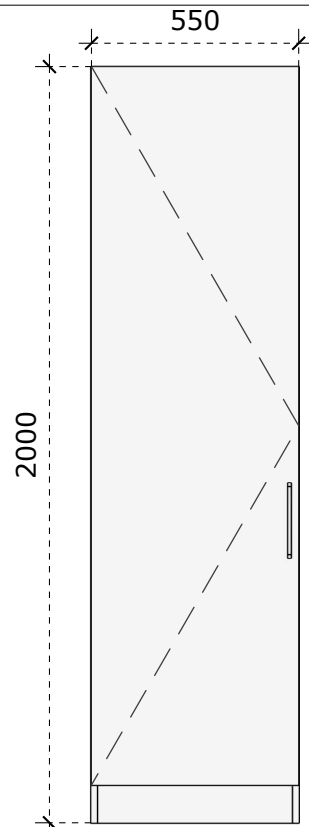

- LMDP vienspalvė 18 mm storio plokštė;
- Laminuotos 0,8 – 1 mm PVC/ABS briaunos juosta;
-

Pakabinama lentyna 1200x300x300

Matmenys nurodyti milimetrais;
Matmenis būtina tikslinti vietoje;
Spalvos derinamos su Užsakovu.

VAIZDAS IŠ PRIEKIO

VAIZDAS IŠ PRIEKIO

VAIZDAS IŠ KAIRĖS

VAIZDAS IŠ VIRŠAUS

Medžiagiškumas

 LMDP šv. pilkos spalvos

turi būti pateiktas rankenėlių pasirinkimas

LMDP vienspalvė 18 mm storio plokštė;
Laminuotos 0,8 – 1 mm PVC/ABS briaunos juosta;
Rankenėlės, nuo 140 iki 200 mm ilgio;
Lankstai su švelnaus pritraukimo funkcija;
Metalinės kojelės 100 mm aukščio;
Chromuota baldinė spynelė;
Virš baldų dėsis antrasolė spinta 1100x600x500

Uždara spinta su lentynomis 1100x600x1800 (ūkinė)

Matmenys nurodyti milimetrais;
Matmenis būtina tikslinti vietoje;
Spalvos derinamos su Užsakovu.

VAIZDAS IŠ PRIEKIO

VAIZDAS IŠ PRIEKIO

VAIZDAS IŠ KAIRĖS

VAIZDAS IŠ VIRŠAUS