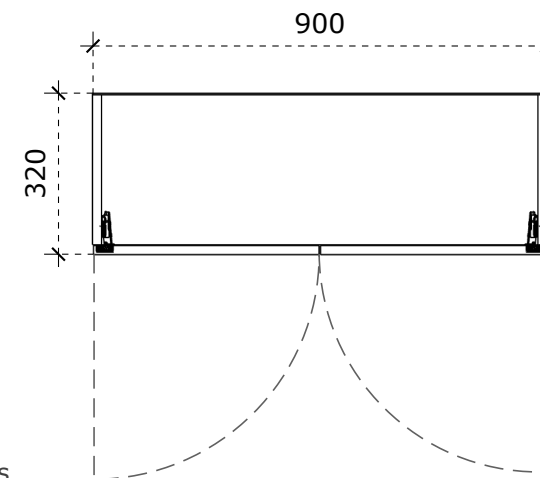

Pakabinama spintelė 600x320x620

Matmenys nurodyti milimetrais;
Matmenis būtina tikslinti vietoje;
Spalvos derinamos su Užsakovu.

VAIZDAS IŠ PRIEKIO

VAIZDAS IŠ ŠONO

VAIZDAS IŠ VIRŠAUS

Medžiagiškumas

 LMDP šv. pilkos spalvos

LMDP vienspalvė 18 mm storio plokštė;
Laminuotos 0,8 – 1 mm PVC/ABS briaunos juosta;
Lankštai su švelnaus pritraukimo funkcija;

Pakabinama spintelė 900x320x620

Matmenys nurodyti milimetrais;
Matmenis būtina tikslinti vietoje;
Spalvos derinamos su Užsakovu.