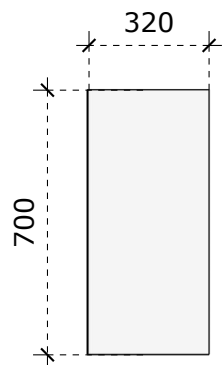

VAIZDAS IŠ ŠONO