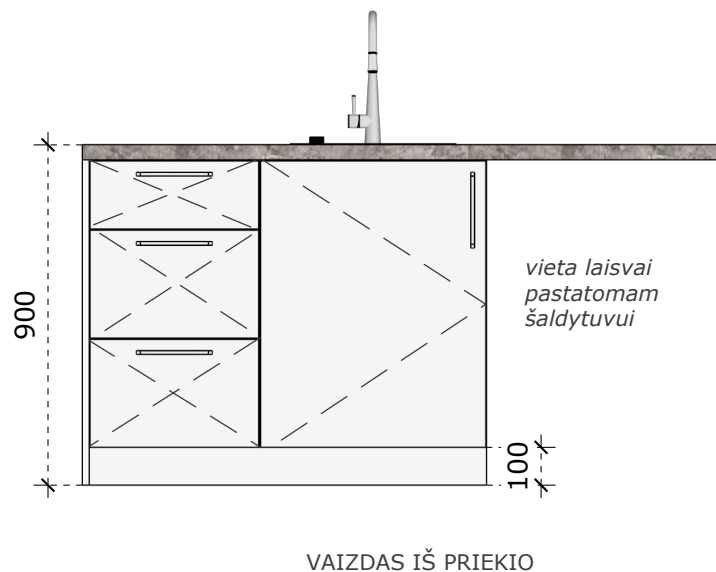

Medžiagiškumas

LMDP šv. pilkos spalvos

Stalviršis

turi būti pateiktas rankenėlių pasirinkimas

LMDP vienspalvė 18 mm storio plokštė;
Stalviršis 38 mm storio
LMDP vienspalvė 16 mm storio plokštė (stalčiaus detalės);
Laminuotos 0,8 – 1 mm PVC/ABS briaunos juosta;
Stalčių sistemos bėgeliai švelnaus pritraukimo, pilno ištraukimo, spalva - pilka, balta
Rankenėlės, nuo 140 iki 200 mm ilgio

Stalčių sistema

Viruvėlė 1700x600x2000

Matmenys nurodyti milimetrais;
Matmenis būtina tikslinti vietoje;
Spalvos derinamos su Užsakovu.