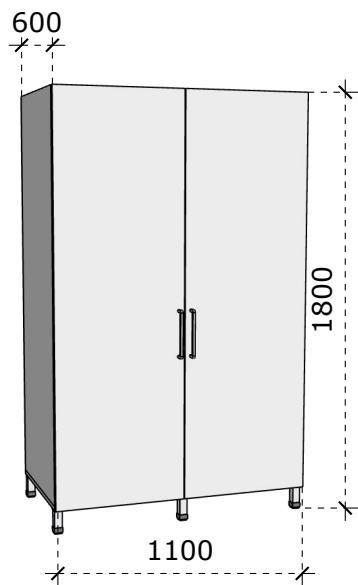

- LMDP vienspalvė 18 mm storio plokštė;
- Laminuotos 0,8 – 1 mm PVC/ABS briaunos juosta;
-

Pakabinama lentyna 1200x300x300

Matmenys nurodyti milimetrais;
Matmenis būtina tikslinti vietoje;
Spalvos derinamos su Užsakovu.

Chromuotas drabužių pakabinimo vamzdis, D25;

VAIZDAS IŠ PRIEKIO

VAIZDAS IŠ PRIEKIO

VAIZDAS IŠ KAIRĖS

VAIZDAS IŠ VIRŠAUS

Uždara spinta pakabinamiems drabužiams
1100x600x1800 (ūkinė)

Matmenys nurodyti milimetrais;
Matmenis būtina tikslinti vietoje;
Spalvos derinamos su Užsakovu.