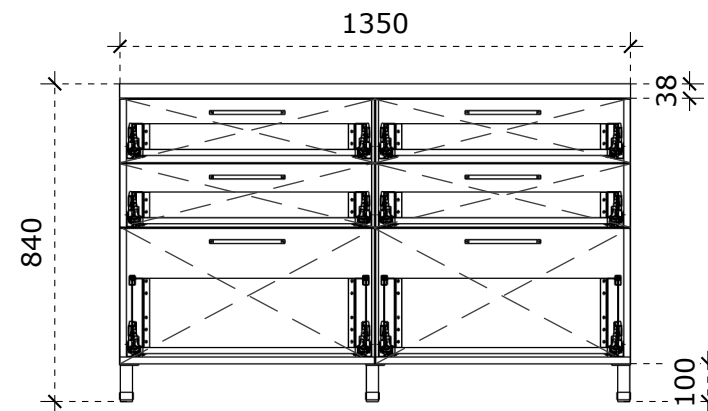

VAIZDAS IŠ PRIEKIO