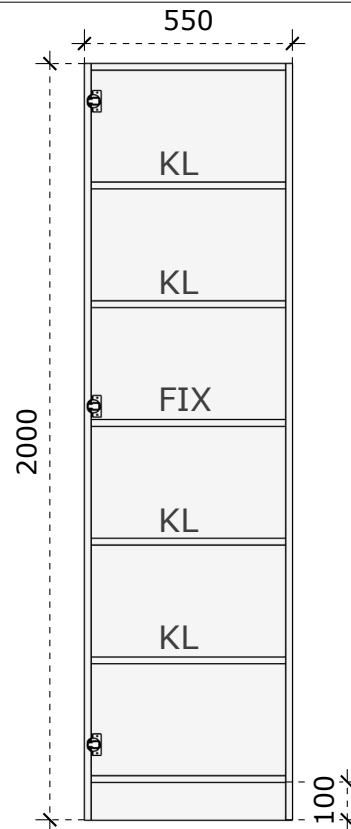

- LMDP vienspalvė 18 mm storio plokštė;
- Laminuotos 0,8 – 1 mm PVC/ABS briaunos juosta;
-

Pakabinama lentyna 1200x300x300

Matmenys nurodyti milimetrais;
Matmenis būtina tikslinti vietoje;
Spalvos derinamos su Užsakovu.

LMDP vienspalvė 18 mm storio plokštė;
Laminuotos 0,8 – 1 mm PVC/ABS briaunos juosta;
Lankštai su švelnaus pritraukimo funkcija;

Pakabinama spintelė 900x320x620

Matmenys nurodyti milimetrais;
Matmenis būtina tikslinti vietoje;
Spalvos derinamos su Užsakovu.

Baldas derinamas prie jau esančio baldo

VAIZDAS IŠ ŠONO

VAIZDAS IŠ VIRŠAUS

Pastatoma spintelė 750x450x900

Matmenys nurodyti milimetrais;
 Matmenis būtina tikslinti vietoje;
 Spalvos derinamos su Užsakovu.

Uždara spinta su lentynomis 1100x600x1800 (ūkinė)

Matmenys nurodyti milimetrais;
Matmenis būtina tikslinti vietoje;
Spalvos derinamos su Užsakovu.

VAIZDAS IŠ PRIEKIO

VAIZDAS IŠ PRIEKIO

VAIZDAS IŠ KAIRĖS

VAIZDAS IŠ VIRŠAUS