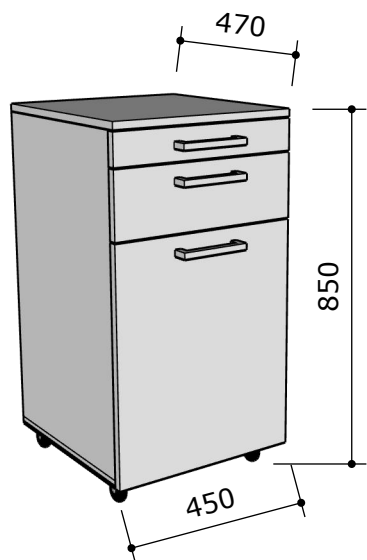

Pakabinama spintelė 450x400x550

Matmenys nurodyti milimetrais;
Matmenis būtina tikslinti vietoje;
Spalvos derinamos su Užsakovu.

VAIZDAS IŠ PRIEKIO

VAIZDAS IŠ ŠONO

paleistas
fasadas
20mm

VAIZDAS IŠ VIRŠAUS

Pakabinama spintelė 600x320x620

Matmenys nurodyti milimetrais;
Matmenis būtina tikslinti vietoje;
Spalvos derinamos su Užsakovu.

VAIZDAS IŠ PRIEKIO

VAIZDAS IŠ ŠONO

VAIZDAS IŠ VIRŠAUS

Medžiagiškumas

 LMDP šv. pilkos spalvos

LMDP vienspalvė 18 mm storio plokštė;
Laminuotos 0,8 – 1 mm PVC/ABS briaunos juosta;
Lankštai su švelnaus pritraukimo funkcija;

Pakabinama spintelė 900x320x620

Matmenys nurodyti milimetrais;
Matmenis būtina tikslinti vietoje;
Spalvos derinamos su Užsakovu.