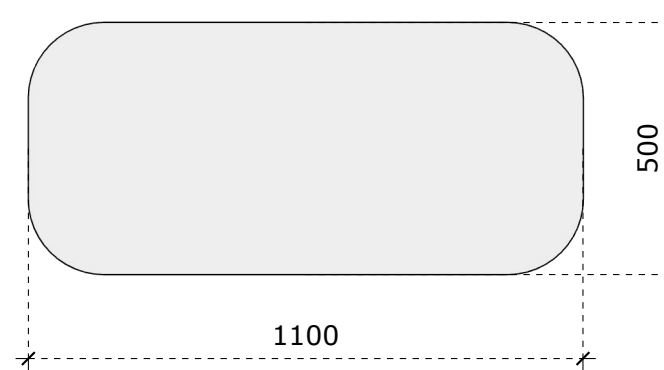

Medžiagiškumas

LMDP šv. pilkos spalvos

LMDP vienspalvė 18 mm storio plokštė;
LMDP vienspalvė 25 mm storio plokštė;
Laminuotos 0,8 – 2 mm PVC/ABS briaunos juosta;
Gumuoti ratukai, kurių vieno min apkrova 30 kg

Staliukas žurnalinis 1000x500x550

Matmenys nurodyti milimetrais;
Matmenis būtina tikslinti vietoje;
Spalvos derinamos su Užsakovu.