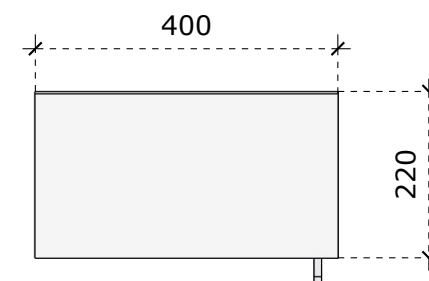

Medžiagiškumas

-  LMDP šv. pilkos spalvos
-  Stalviršis

turi būti pateiktas rankenėlių pasirinkimas

Stalčių sistema - žemas, NL450

VAIZDAS IŠ ŠONO

VAIZDAS IŠ VIRŠAUS

LMDP vienspalvė 18 mm storio plokštė;
 Stalviršis 38 mm storio
 LMDP vienspalvė 16 mm storio plokštė (stalčiaus detalės);
 Laminuotos 0,8 – 1 mm PVC/ABS briaunos juosta;
 Stalčių sistemos bėgeliai 450 mm ilgio, švelnaus pritraukimo, pilno ištraukimo; spalva - pilka, balta
 Aliuminio baldų kojelės 100 mm aukščio
 Rankenėlės, nuo 140 iki 200 mm ilgio

Pastatoma spintelė 1350x500x840

Matmenys nurodyti milimetrais;
 Matmenis būtina tikslinti vietoje;
 Spalvos derinamos su Užsakovu.

Baldinė spynelė

VAIZDAS IŠ PRIEKIO

Medžiagiškumas

LMDP šv. pilkos spalvos

turi būti pateiktas rankenėlių pasirinkimas

LMDP vienspalvė 18 mm storio plokštė;
Laminuotos 0,8 – 1 mm PVC/ABS briaunos juosta;
Rankenėlės, nuo 140 iki 200 mm ilgio;
Baldinė spynelė

VAIZDAS IŠ ŠONO

VAIZDAS IŠ VIRŠAUS

Pastatoma spintelė 400x220x600