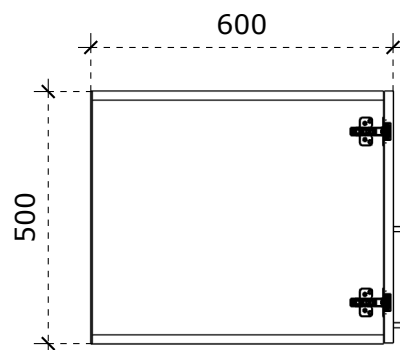

VAIZDAS IŠ ŠONO

VAIZDAS IŠ VIRŠAUS

LMDP vienspalvė 18 mm storio plokštė;
 LMDP vienspalvė 16 mm storio plokštė (stalčių detalės);
 Laminuotos 0,8 – 1 mm PVC/ABS briaunos juosta;
 Stalčių bėgeliai 500 mm ilgio, švelnaus pritraukimo, pilno ištraukimo;
 Baldiniai ratukai, gumuoti, iš kurių du priekiniai su stabdžiu;
 Viršutiniame stalčiuje įmontuota chromuota baldinė spynelė;
 Rankenėlės, nuo 140 iki 200 mm ilgio.

- LMDP vienspalvė 18 mm storio plokštė;
- Laminuotos 0,8 – 1 mm PVC/ABS briaunos juosta;
-

Pakabinama lentyna 1200x300x300

Matmenys nurodyti milimetrais;
Matmenis būtina tikslinti vietoje;
Spalvos derinamos su Užsakovu.

Staliukas žurnalinis 1000x500x550

Matmenys nurodyti milimetrais;
 Matmenis būtina tikslinti vietoje;
 Spalvos derinamos su Užsakovu.

VAIZDAS IŠ PRIEKIO

Medžiagiškumas

 LMDP šv. pilkos spalvos

turi būti pateiktas rankenėlių pasirinkimas

VAIZDAS IŠ KAIRĖS

VAIZDAS IŠ VIRŠAUS

LMDP vienspalvė 18 mm storio plokštė;
Laminuotos 0,8 – 1 mm PVC/ABS briaunos juosta;
Rankenėlės, nuo 140 iki 200 mm ilgio;
Lankstai su švelnaus pritraukimo funkcija;