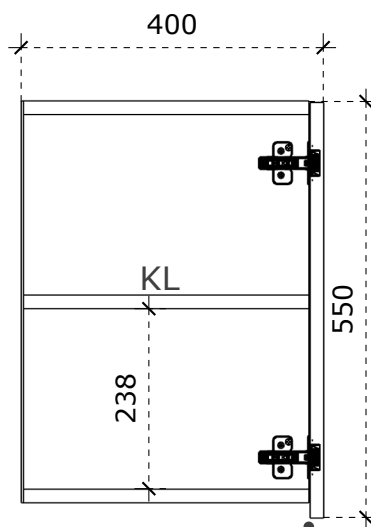

VAIZDAS IŠ ŠONO

paleistas
fasadas
20mm