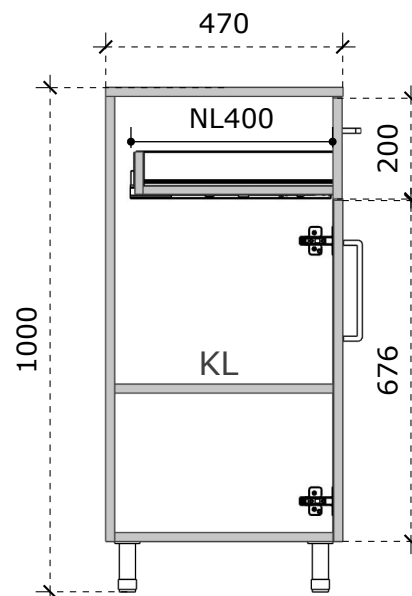

Baldas derinamas prie jau esančio baldo

VAIZDAS IŠ ŠONO

VAIZDAS IŠ VIRŠAUS

Pastatoma spintelė 750x450x900

Matmenys nurodyti milimetrais;
 Matmenis būtina tikslinti vietoje;
 Spalvos derinamos su Užsakovu.

VAIZDAS IŠ PRIEKIO

Medžiagiškumas

 LMDP šv. pilkos spalvos

turi būti pateiktas rankenėlių pasirinkimas

Stalčių sistema - žemas, NL400

VAIZDAS IŠ KAIRĖS

VAIZDAS IŠ VIRŠAUS

LMDP vienspalvė 18 mm storio plokštė;
 LMDP vienspalvė 16 mm storio plokštė (stalčiaus detalės);
 Laminuotos 0,8 – 1 mm PVC/ABS briaunos juosta;
 Stalčių sistemos bėgeliai 400 mm ilgio, švelnaus pritraukimo, pilno ištraukimo; spalva - pilka, balta
 Aliuminio baldų kojės 100 mm aukščio, reguliuojamas aukštis iki 10 mm;
 Rankenėlės, nuo 140 iki 200 mm ilgio.

Pastatoma spintelė 800x470x1000

Matmenys nurodyti milimetrais;
 Matmenis būtina tikslinti vietoje;
 Spalvos derinamos su Užsakovu.

VAIZDAS IŠ VIRŠAUS

VAIZDAS IŠ PRIEKIO

VAIZDAS IŠ PRIEKIO

VAIZDAS IŠ KAIRĖS