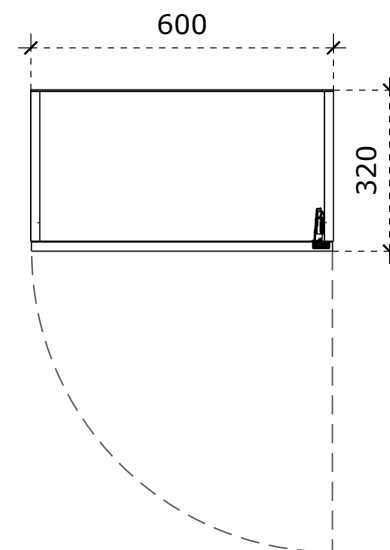

VAIZDAS IŠ VIRŠAUS

Medžiagiškumas

LMDP šv. pilkos spalvos

LMDP vienspalvė 18 mm storio plokštė;
Laminuotos 0,8 – 1 mm PVC/ABS briaunos juosta;
Lankstai su švelnaus pritraukimo funkcija;

Pakabinama spintelė 600x320x620

Matmenys nurodyti milimetrais;
Matmenis būtina tikslinti vietoje;
Spalvos derinamos su Užsakovu.