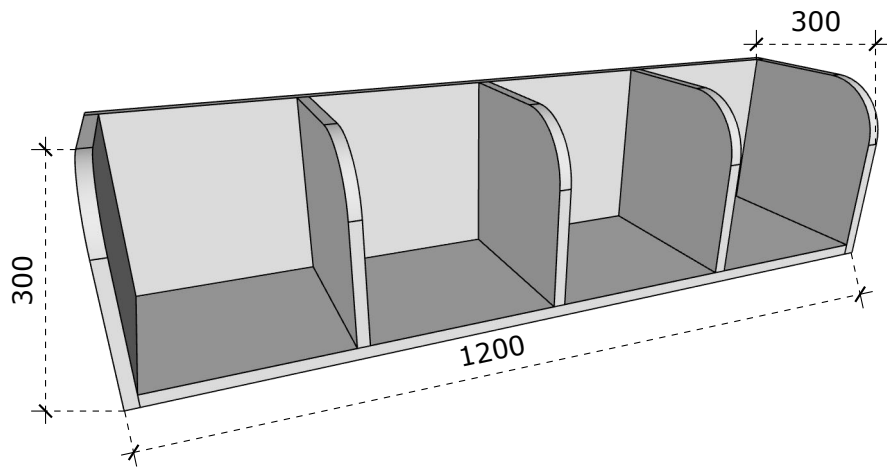

VAIZDAS IŠ PRIEKIO