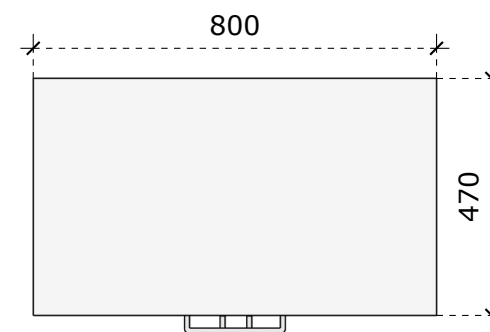

Baldas derinamas prie jau esančio baldo

VAIZDAS IŠ ŠONO

VAIZDAS IŠ VIRŠAUS

Pastatoma spintelė 750x450x900

Matmenys nurodyti milimetrais;
 Matmenis būtina tikslinti vietoje;
 Spalvos derinamos su Užsakovu.

VAIZDAS IŠ PRIEKIO

Medžiagiškumas

 LMDP šv. pilkos spalvos

turi būti pateiktas rankenėlių pasirinkimas

Stalčių sistema - žemas, NL400

VAIZDAS IŠ KAIRĖS

VAIZDAS IŠ VIRŠAUS

LMDP vienspalvė 18 mm storio plokštė;
 LMDP vienspalvė 16 mm storio plokštė (stalčiaus detalės);
 Laminuotos 0,8 – 1 mm PVC/ABS briaunos juosta;
 Stalčių sistemos bėgeliai 400 mm ilgio, švelnaus pritraukimo, pilno ištraukimo; spalva - pilka, balta
 Aliuminio baldų kojės 100 mm aukščio, reguliuojamas aukštis iki 10 mm;
 Rankenėlės, nuo 140 iki 200 mm ilgio.

Pastatoma spintelė 800x470x1000

Matmenys nurodyti milimetrais;
 Matmenis būtina tikslinti vietoje;
 Spalvos derinamos su Užsakovu.

VAIZDAS IŠ VIRŠAUS

VAIZDAS IŠ PRIEKIO

VAIZDAS IŠ PRIEKIO

VAIZDAS IŠ KAIRĖS