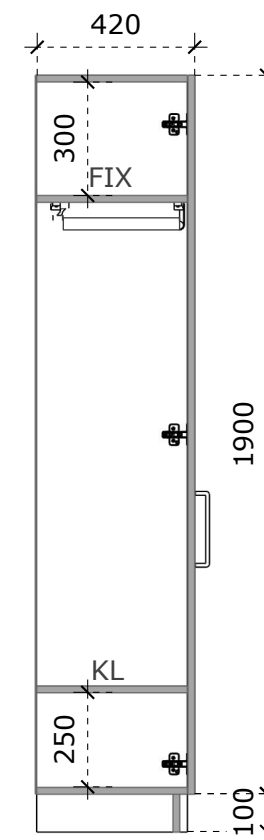

VAIZDAS IŠ KAIRĖS

Medžiagiškumas

LMDP šv. pilkos spalvos

turi būti pateiktas rankenėlių pasirinkimas

LMDP vienspalvė 18 mm storio plokštė;
Laminuotos 0,8 – 1 mm PVC/ABS briaunos juosta;
Rankenėlės, nuo 140 iki 200 mm ilgio;
Lankstai su švelnaus pritraukimo funkcija;
Ištraukiama kabykla;
Įsriegiamos kojelės į briauną.
Chromuota baldinė spynelė;

**Uždara spinta pakabinamiems drabužiams
(vienvietė) 580x420x2000**

Matmenys nurodyti milimetrais;
Matmenis būtina tikslinti vietoje;
Spalvos derinamos su Užsakovu.