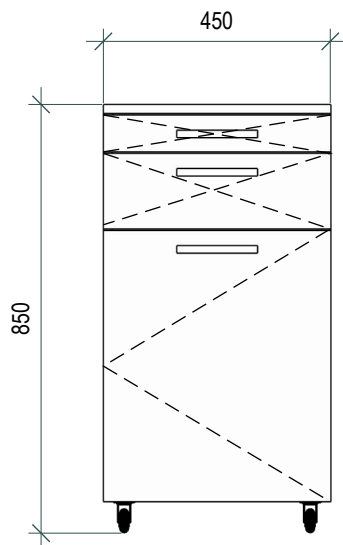

Pakabinama spintelė 450x400x550

Matmenys nurodyti milimetrais;
Matmenis būtina tikslinti vietoje;
Spalvos derinamos su Užsakovu.

VAIZDAS IŠ PRIEKIO

VAIZDAS IŠ ŠONO

paleistas
fasadas
20mm

VAIZDAS IŠ VIRŠAUS

Medžiagiškumas

 LMDP šv. pilkos spalvos

LMDP vienspalvė 18 mm storio plokštė;
Laminuotos 0,8 – 1 mm PVC/ABS briaunos juosta;
Lankstai su švelnaus pritraukimo funkcija;

Pakabinama spintelė 580x320x620

Matmenys nurodyti milimetrais;
Matmenis būtina tikslinti vietoje;
Spalvos derinamos su Užsakovu.

Pakabinama spintelė 600x320x620

Matmenys nurodyti milimetrais;
Matmenis būtina tikslinti vietoje;
Spalvos derinamos su Užsakovu.

VAIZDAS IŠ PRIEKIO

VAIZDAS IŠ ŠONO

VAIZDAS IŠ VIRŠAUS

Medžiagiškumas

 LMDP šv. pilkos spalvos

LMDP vienspalvė 18 mm storio plokštė;
Laminuotos 0,8 – 1 mm PVC/ABS briaunos juosta;
Lankštai su švelnaus pritraukimo funkcija;

Pakabinama spintelė 900x320x620

Matmenys nurodyti milimetrais;
Matmenis būtina tikslinti vietoje;
Spalvos derinamos su Užsakovu.