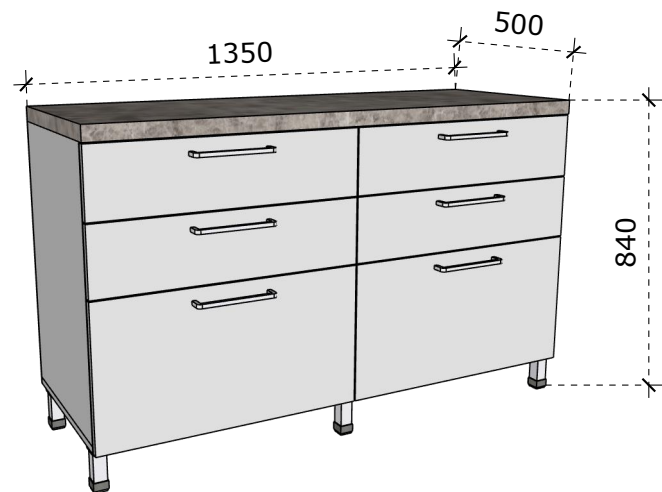

VAIZDAS IŠ PRIEKIO