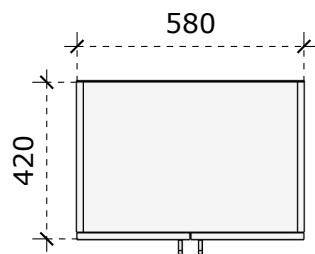

VAIZDAS IŠ ŠONO

VAIZDAS IŠ VIRŠAUS

LMDP vienspalvė 18 mm storio plokštė;
 LMDP vienspalvė 16 mm storio plokštė (stalčių detalės);
 Laminuotos 0,8 – 1 mm PVC/ABS briaunos juosta;
 Stalčių bėgeliai 500 mm ilgio, švelnaus pritraukimo, pilno ištraukimo;
 Baldiniai ratukai, gumuoti, iš kurių du priekiniai su stabdžiu;
 Viršutiniame stalčiuje įmontuota chromuota baldinė spynelė;
 Rankenėlės, nuo 140 iki 200 mm ilgio.

- LMDP vienspalvė 18 mm storio plokštė;
- Laminuotos 0,8 – 1 mm PVC/ABS briaunos juosta;
-

Pakabinama lentyna 1200x300x300

Matmenys nurodyti milimetrais;
Matmenis būtina tikslinti vietoje;
Spalvos derinamos su Užsakovu.

Chromuotas drabužių pakabinimo vamzdis, D25;

VAIZDAS IŠ PRIEKIO

VAIZDAS IŠ PRIEKIO

VAIZDAS IŠ KAIRĖS

Uždara spinta pakabinamiems drabužiams (dvivietė) 580x600x2000

Matmenys nurodyti milimetrais;
Matmenis būtina tikslinti vietoje;
Spalvos derinamos su Užsakovu.